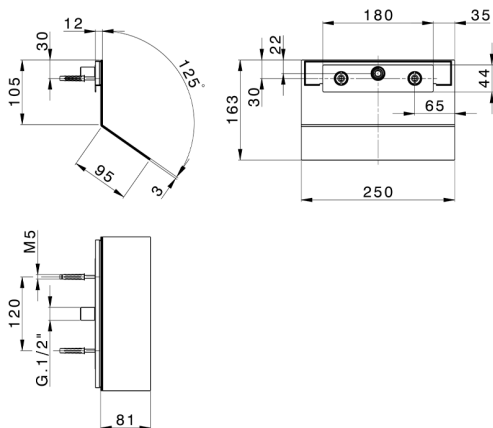

CARATTERISTICHE

2026-07-02