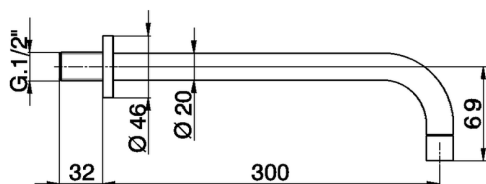

Bocca di erogazione COMPLEMENTI_ZA003252

MODELLO **ZA003252**

Bocca di erogazione, L.300 mm, attacco 1/2" M

FINITURE DISPONIBILI

21 21 Cromo

2A 2A Nichel Satinato Spazzolato

CARATTERISTICHE

2026-07-05