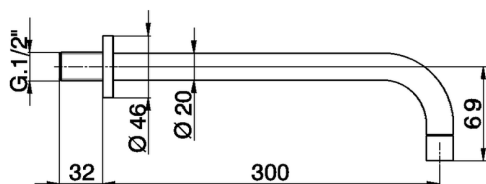

Bocca di erogazione COMPLEMENTI_ZA003252

MODELLO **ZA003252**

Bocca di erogazione, L.300 mm, attacco 1/2" M

FINITURE DISPONIBILI

21 21 Cromo

2A 2A Nichel Satinato Spazzolato

CARATTERISTICHE

2026-05-21