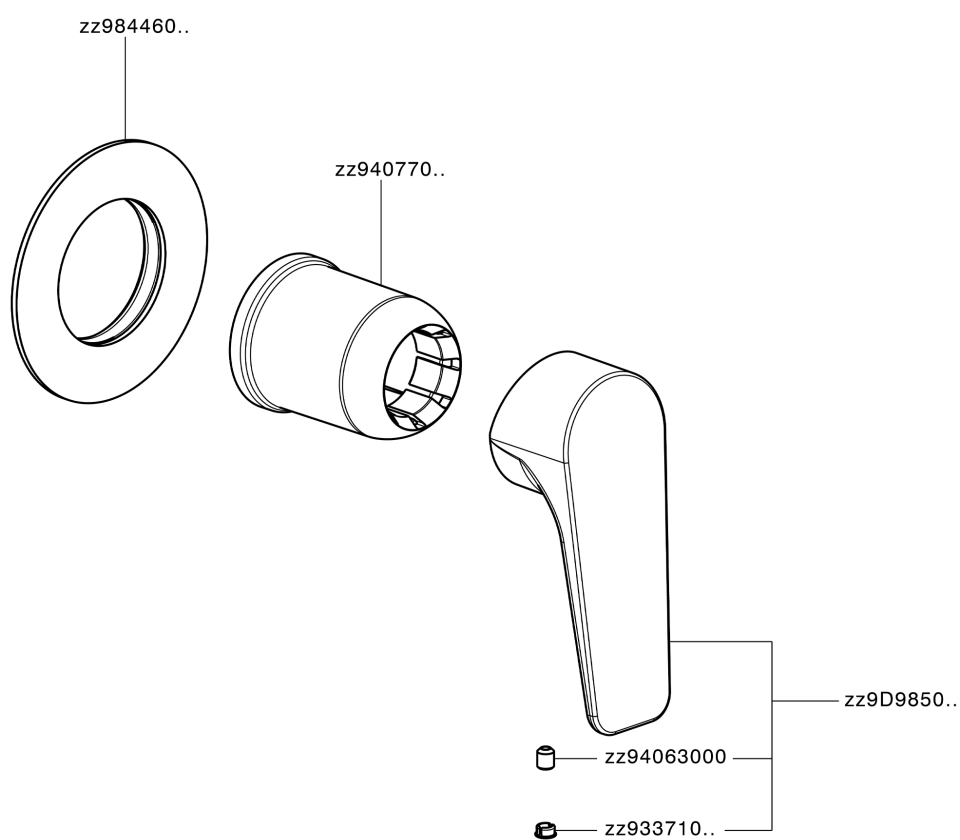

Parte esterna monocomando doccia incasso ROCK&ROLL_RK003000

RK003000

<https://www.cisal.it/parte-esterna-monocomando-doccia-incasso-rockroll-rk003000>

Parte incasso monocomando doccia INCASSO_ZA005301

ZA005301

<https://www.cisal.it/parte-incasso-monocomando-doccia-incasso-za005301>

Parte incasso monocomando doccia INCASSO_ZA005300

ZA005300

<https://www.cisal.it/parte-incasso-monocomando-doccia-incasso-za005300>