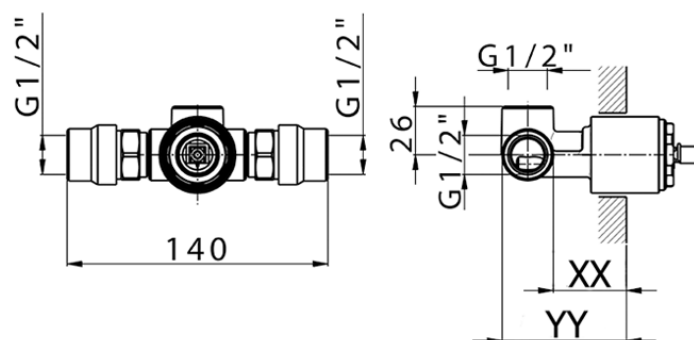

## Parte esterna monocomando doccia incasso ROCK&ROLL\_RK003000

RK003000

<https://www.cisal.it/parte-esterna-monocomando-doccia-incasso-rockroll-rk003000>

Piastra/Plate/Plaque/Platte/Placa

2-3mm: XX 27-47 YY 54-74

10mm: XX 16-40 YY 43-68

ZA005301

<https://www.cisal.it/parte-incasso-monocomando-doccia-incasso-za005301>

Piastra/Plate/Plaque/Platte/Placa

2-3mm: XX 27-47 YY 54-74

10mm: XX 16-40 YY 43-68

ZA005300

<https://www.cisal.it/parte-incasso-monocomando-doccia-incasso-za005300>