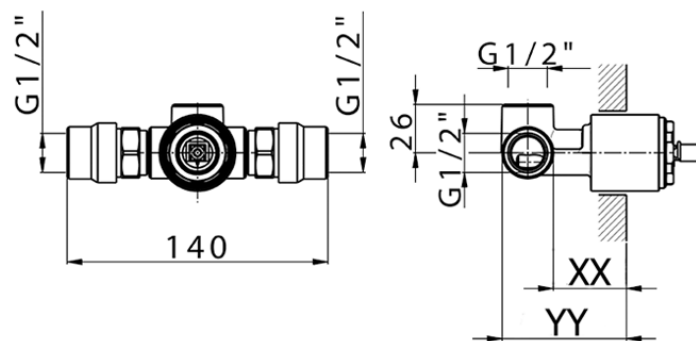

Parte esterna monocomando doccia incasso ROCK&ROLL_RK003000

RK003000

<https://www.cisal.it/parte-esterna-monocomando-doccia-incasso-rockroll-rk003000>

Piastra/Plate/Plaque/Platte/Placa

2-3mm: XX 27-47 YY 54-74

10mm: XX 16-40 YY 43-68

ZA005301

<https://www.cisal.it/parte-incasso-monocomando-doccia-incasso-za005301>

Piastra/Plate/Plaque/Platte/Placa

2-3mm: XX 27-47 YY 54-74

10mm: XX 16-40 YY 43-68

ZA005300

<https://www.cisal.it/parte-incasso-monocomando-doccia-incasso-za005300>