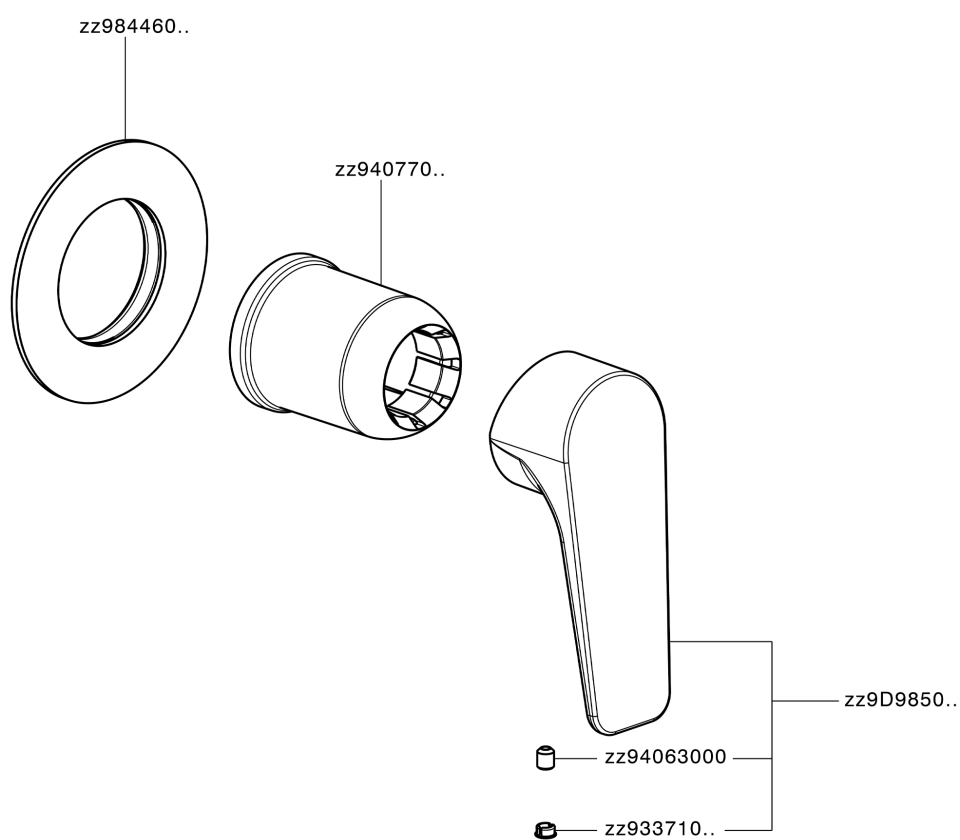

## Parte esterna monocomando doccia incasso ROCK&ROLL\_RK003000

RK003000

<https://www.cisal.it/parte-esterna-monocomando-doccia-incasso-rockroll-rk003000>

## Parte incasso monocomando doccia INCASSO\_ZA005301

ZA005301

<https://www.cisal.it/parte-incasso-monocomando-doccia-incasso-za005301>

## Parte incasso monocomando doccia INCASSO\_ZA005300

ZA005300

<https://www.cisal.it/parte-incasso-monocomando-doccia-incasso-za005300>

2026-06-26