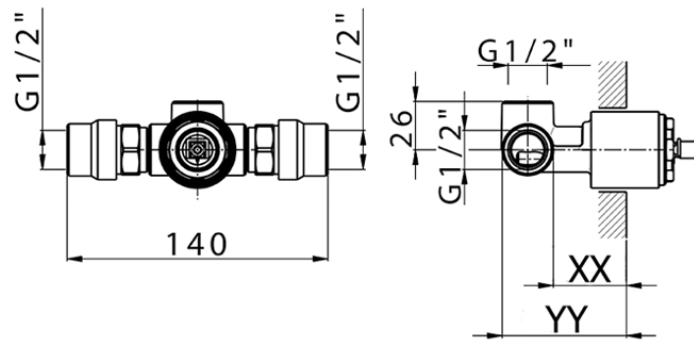

Parte esterna monocomando doccia incasso ROCK&ROLL_RK003000

RK003000

<https://www.cisal.it/parte-esterna-monocomando-doccia-incasso-rockroll-rk003000>

Piastra/Plate/Plaque/Platte/Placa
2-3mm: XX 27-47 YY 54-74
10mm: XX 16-40 YY 43-68

ZA005301

<https://www.cisal.it/parte-incasso-monocomando-doccia-incasso-za005301>

Piastra/Plate/Plaque/Platte/Placa

2-3mm: XX 27-47 YY 54-74

10mm: XX 16-40 YY 43-68

ZA005300

<https://www.cisal.it/parte-incasso-monocomando-doccia-incasso-za005300>