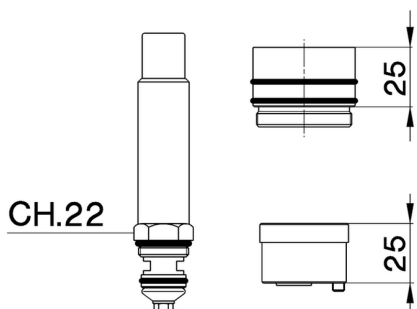

FINITURE DISPONIBILI

21 21 Cromo

2A 2A Nichel Satinato Spazzolato

CARATTERISTICHE