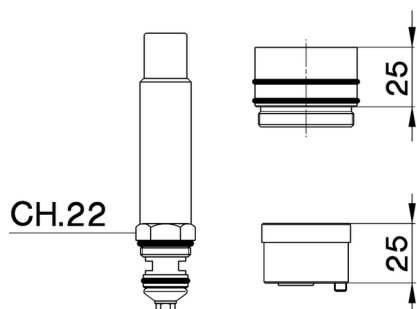

FINITURE DISPONIBILI

21 21 Cromo

2A 2A Nichel Satinato Spazzolato

CARATTERISTICHE