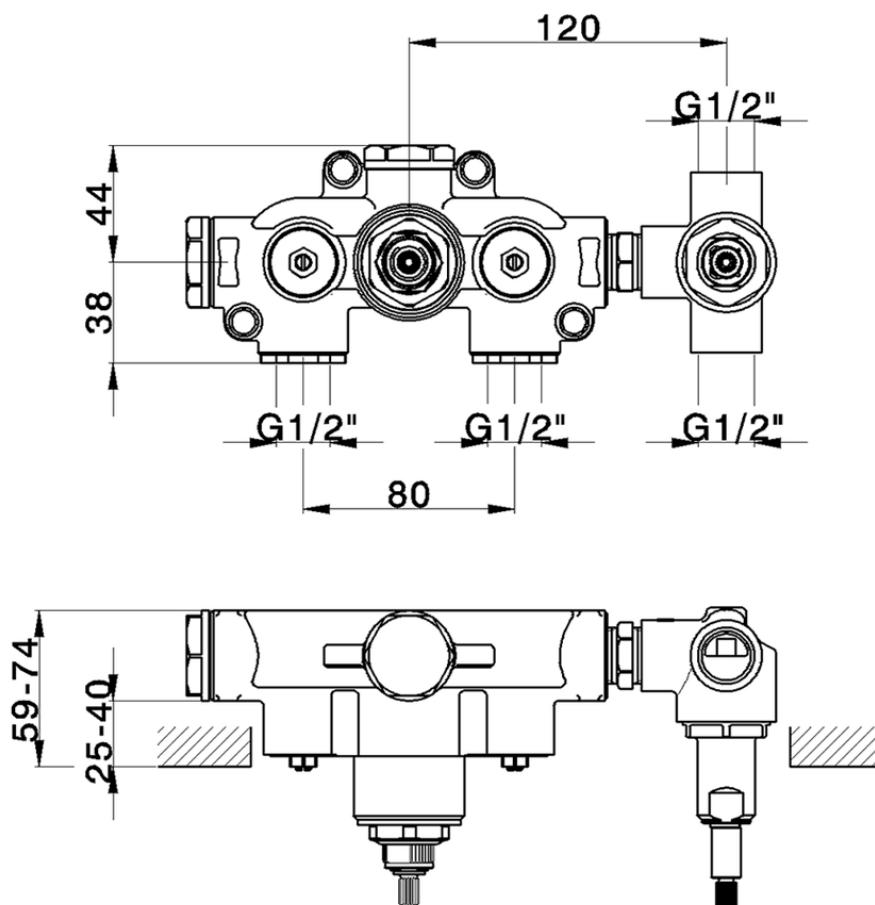

Parte incasso termostatico doccia 2 uscite INCASSO\_ZA019140

ZA019140

<https://www.cisal.it/parte-incasso-termostatico-doccia-2-uscite-incasso-za019140>

2026-06-19