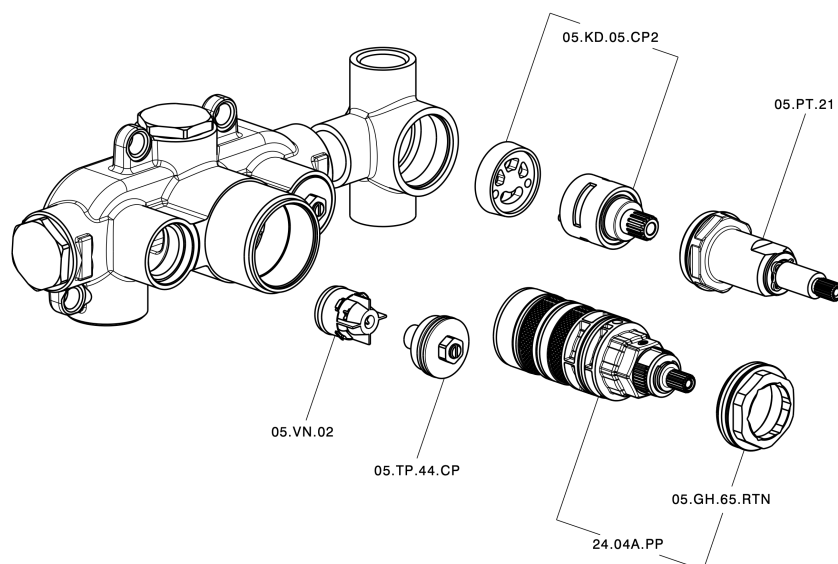

Parte incasso termostatico doccia 2 uscite INCASSO_ZA019140

ZA019140

<https://www.cisal.it/parte-incasso-termostatico-doccia-2-uscite-incasso-za019140>

2026-06-19