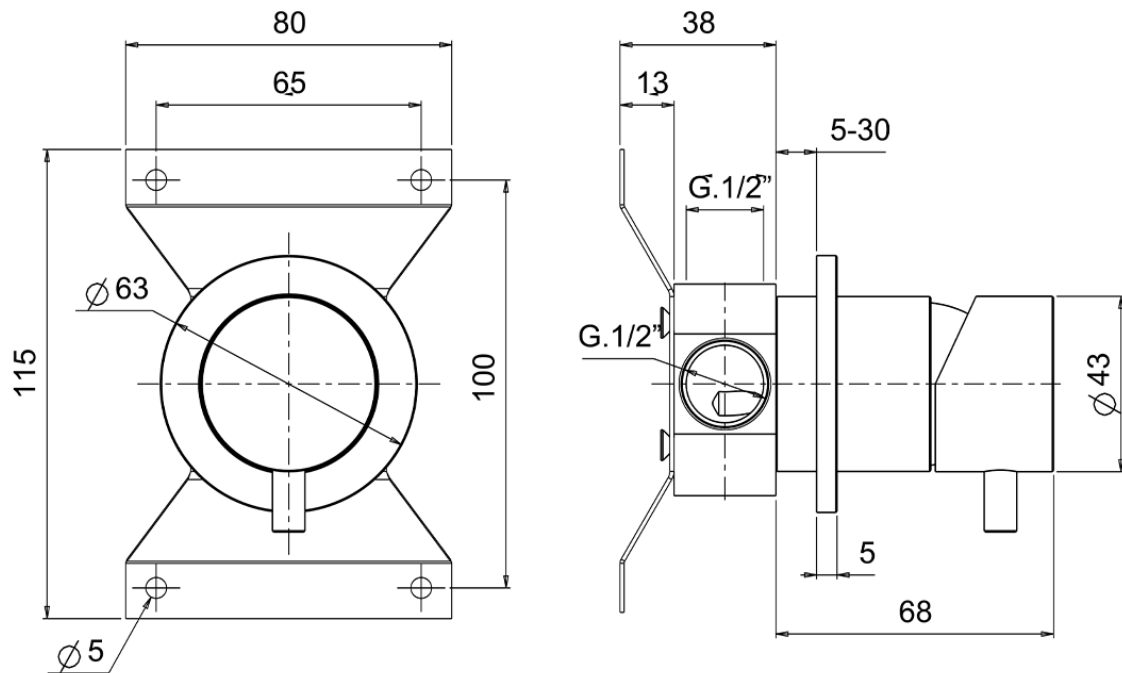

Miscelatore monocomando doccia incasso XION_XI000304

XI000304

<https://www.cisal.it/miscelatore-monocomando-doccia-incasso-xion-xi000304>

2026-05-15