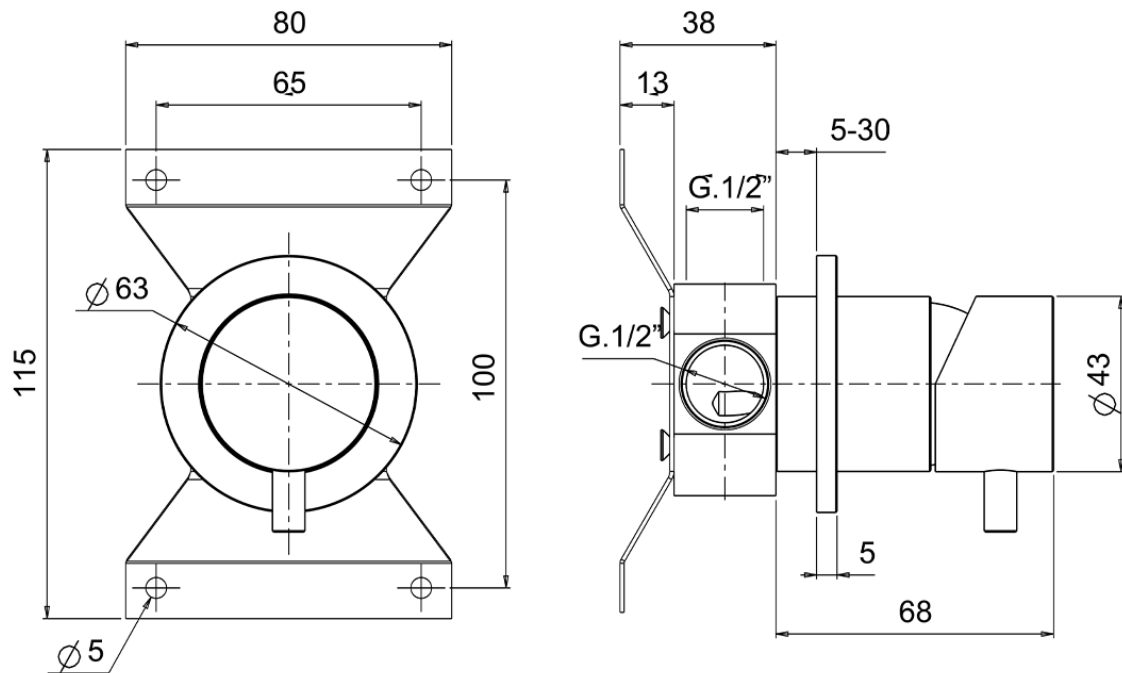

## Miscelatore monocomando doccia incasso XION\_XI000304

XI000304

<https://www.cisal.it/miscelatore-monocomando-doccia-incasso-xion-xi000304>

2026-07-02