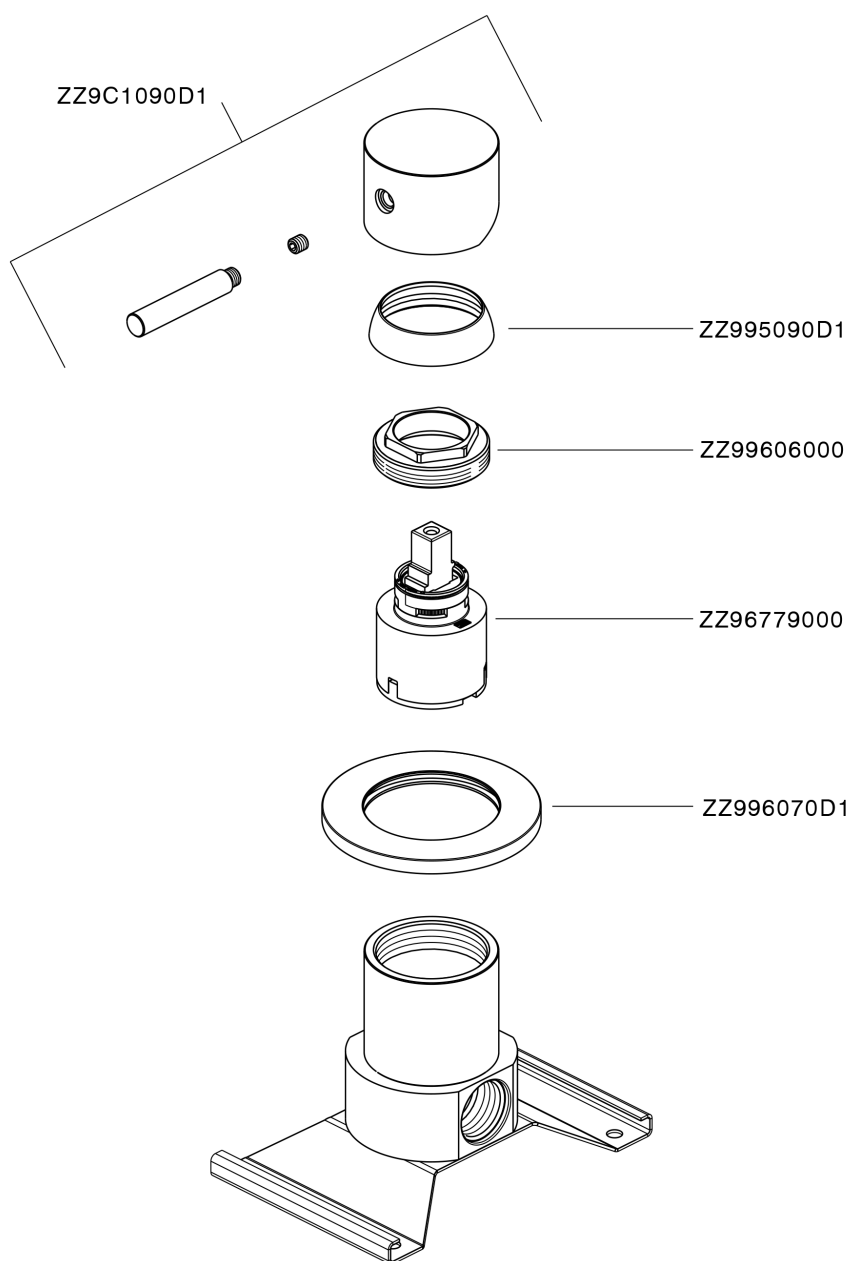

Miscelatore monocomando doccia incasso XION_XI000304

XI000304

<https://www.cisal.it/miscelatore-monocomando-doccia-incasso-xion-xi000304>

2026-05-15