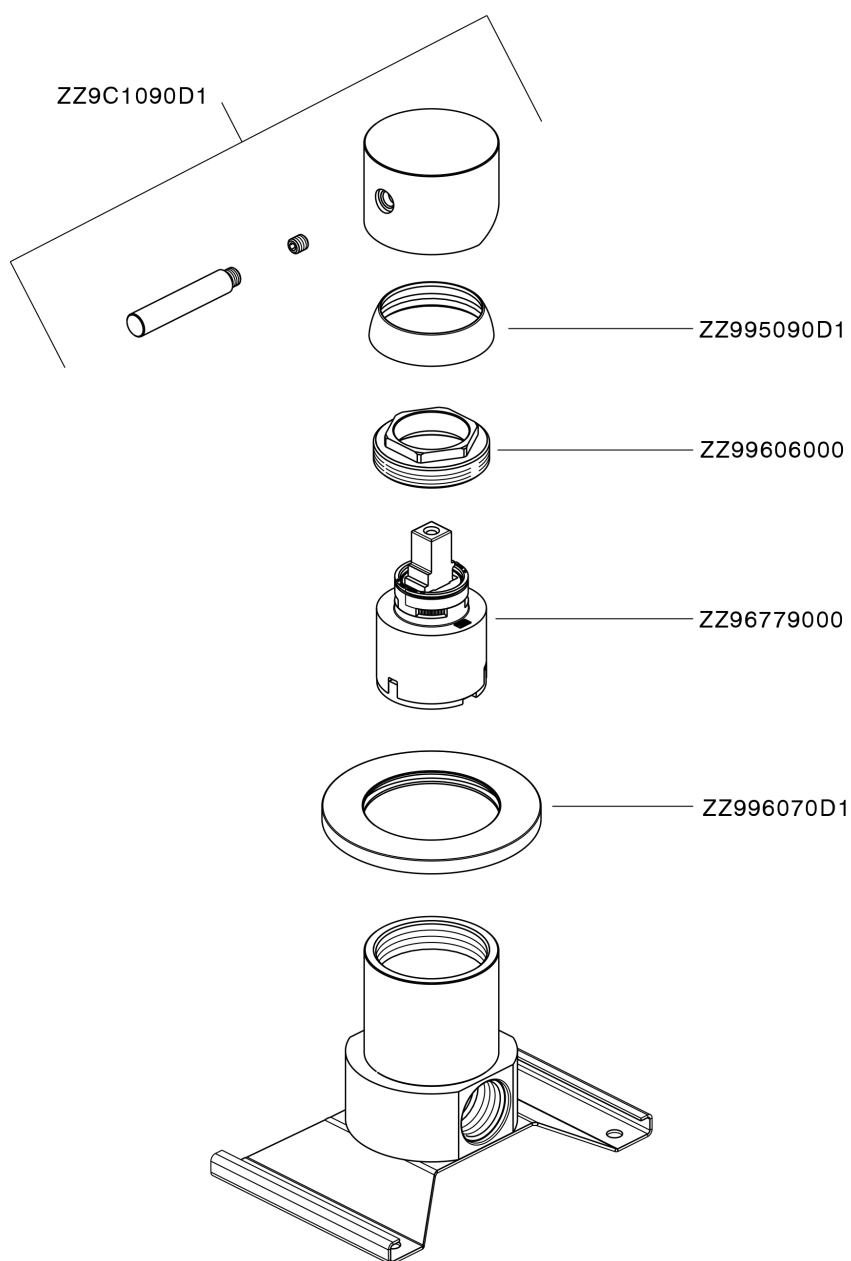

## Miscelatore monocomando doccia incasso XION\_XI000304

XI000304

<https://www.cisal.it/miscelatore-monocomando-doccia-incasso-xion-xi000304>

2026-07-02