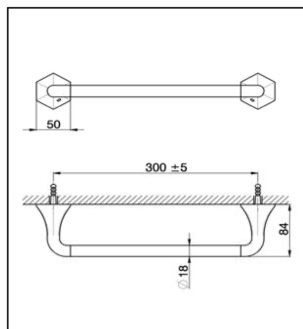

Porta salviette CHERIE_CE090102

cisal

CE 09010 0 (CE 09010 2 - CE 09040 0 - CE 09071 0)

NR	DESCRIZIONE DESCRIPTION DESCRIPTION BESCREIBUNG DESCRIPCIÓN	N.CODICE NR.CODE CODE NO. WERSKNR. N.CÓDIGO	NR	DESCRIZIONE DESCRIPTION DESCRIPTION BESCREIBUNG DESCRIPCIÓN	N.CODICE NR.CODE CODE NO. WERSKNR. N.CÓDIGO	NR	DESCRIZIONE DESCRIPTION DESCRIPTION BESCREIBUNG DESCRIPCIÓN	N.CODICE NR.CODE CODE NO. WERSKNR. N.CÓDIGO
	Set di fissaggio saliscendi Set installation pour barre de douche							
1	Installation set for sliding shower Befestigungssatz fuer Brause Wandstange Juego de fijación barra deslizando	ZZ949740						
	Grano punta coppa inox M.5x6 Vis speciale inox M.5x6							
1-1	Screw-stainless steel M.5x6 Madenschraube M.5x6 Clavija con punta copa acero inoxidable M.5x6	ZZ940630						