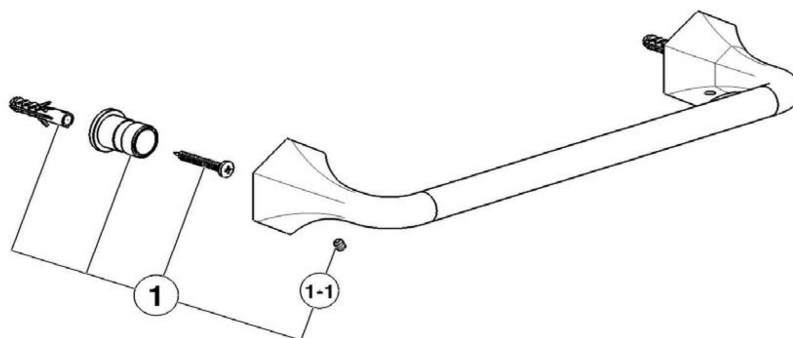

Porta salviette CHERIE_CE090102

cisal

CE 09010 0 (CE 09010 2 - CE 09040 0 - CE 09071 0)

NR	DESCRIZIONE DESCRIPTION DESCRIPTION BESCREIBUNG DESCRIPCIÓN	N.CODICE NR.CODE CODE NO. WERSKNR. N.CÓDIGO	NR	DESCRIZIONE DESCRIPTION DESCRIPTION BESCREIBUNG DESCRIPCIÓN	N.CODICE NR.CODE CODE NO. WERSKNR. N.CÓDIGO	NR	DESCRIZIONE DESCRIPTION DESCRIPTION BESCREIBUNG DESCRIPCIÓN	N.CODICE NR.CODE CODE NO. WERSKNR. N.CÓDIGO
	Set di fissaggio saliscendi Set installation pour barre de douche							
1	Installation set for sliding shower Befestigungssatz fuer Brause Wandstange Juego de fijación barra deslizando	ZZ949740						
	Grano punta coppa inox M.5x6 Vis speciale inox M.5x6							
1-1	Screw-stainless steel M.5x6 Madenschraube M.5x6 Clavija con punta copa acero inoxidable M.5x6	ZZ940630						

CE090102

<https://www.cisal.it/porta-salviette-cherie-ce090102>

2026-05-01