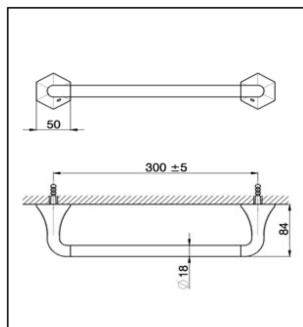

Porta salviette CHERIE_CE090102

MODELLO **CE090102**

Porta salviette

FINITURE DISPONIBILI

-  **21** 21 Cromo
-  **24** 24 Oro
-  **2B** 2B Nichel Lucido
-  **2P** 2P Oro Rosa

CARATTERISTICHE

Porta salviette CHERIE_CE090102

cisal

CE 09010 0 (CE 09010 2 - CE 09040 0 - CE 09071 0)

NR	DESCRIZIONE DESCRIPTION DESCRIPTION BESCREIBUNG DESCRIPCIÓN	N.CODICE NR.CODE CODE NO. WERSKNR. N.CÓDIGO	NR	DESCRIZIONE DESCRIPTION DESCRIPTION BESCREIBUNG DESCRIPCIÓN	N.CODICE NR.CODE CODE NO. WERSKNR. N.CÓDIGO	NR	DESCRIZIONE DESCRIPTION DESCRIPTION BESCREIBUNG DESCRIPCIÓN	N.CODICE NR.CODE CODE NO. WERSKNR. N.CÓDIGO
	Set di fissaggio saliscendi Set installation pour barre de douche							
1	Installation set for sliding shower Befestigungssatz fuer Brause Wandstange Juego de fijación barra deslizando	ZZ949740						
	Grano punta coppa inox M.5x6 Vis speciale inox M.5x6							
1-1	Screw-stainless steel M.5x6 Madenschraube M.5x6 Clavija con punta copa acero inoxidable M.5x6	ZZ940630						