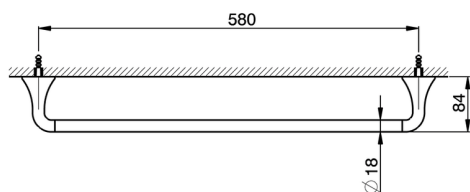

Porta salviette CHERIE_CE090102

MODELLO **CE090102**

Porta salviette

FINITURE DISPONIBILI

-  **21** 21 Cromo
-  **24** 24 Oro
-  **2B** 2B Nichel Lucido
-  **2P** 2P Oro Rosa

CARATTERISTICHE

Porta salviette CHERIE_CE090102

cisal

CE 09010 0 (CE 09010 2 - CE 09040 0 - CE 09071 0)

NR	DESCRIZIONE DESCRIPTION DESCRIPTION BESCREIBUNG DESCRIPCIÓN	N.CODICE NR.CODE CODE NO. WERSKNR. N.CÓDIGO	NR	DESCRIZIONE DESCRIPTION DESCRIPTION BESCREIBUNG DESCRIPCIÓN	N.CODICE NR.CODE CODE NO. WERSKNR. N.CÓDIGO	NR	DESCRIZIONE DESCRIPTION DESCRIPTION BESCREIBUNG DESCRIPCIÓN	N.CODICE NR.CODE CODE NO. WERSKNR. N.CÓDIGO
	Set di fissaggio saliscendi Set installation pour barre de douche							
1	Installation set for sliding shower Befestigungssatz fuer Brause Wandstange Juego de fijación barra deslizando	ZZ949740						
	Grano punta coppa inox M.5x6 Vis speciale inox M.5x6							
1-1	Screw-stainless steel M.5x6 Madenschraube M.5x6 Clavija con punta copa acero inoxidable M.5x6	ZZ940630						