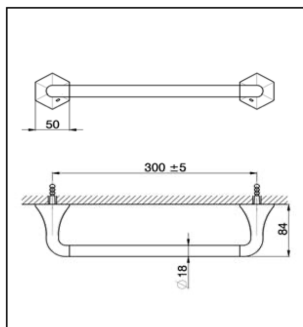

Porta salviette CHERIE_CE090102

MODELLO **CE090102**

Porta salviette

FINITURE DISPONIBILI

-  **21** 21 Cromo
-  **24** 24 Oro
-  **2B** 2B Nichel Lucido
-  **2P** 2P Oro Rosa

CARATTERISTICHE

Porta salviette CHERIE_CE090102

cisal

CE 09010 0 (CE 09010 2 - CE 09040 0 - CE 09071 0)

NR	DESCRIZIONE DESCRIPTION DESCRIPTION BESCREIBUNG DESCRIPCIÓN	N.CODICE NR.CODE CODE NO. WERSKNR. N.CÓDIGO	NR	DESCRIZIONE DESCRIPTION DESCRIPTION BESCREIBUNG DESCRIPCIÓN	N.CODICE NR.CODE CODE NO. WERSKNR. N.CÓDIGO	NR	DESCRIZIONE DESCRIPTION DESCRIPTION BESCREIBUNG DESCRIPCIÓN	N.CODICE NR.CODE CODE NO. WERSKNR. N.CÓDIGO
	Set di fissaggio saliscendi Set installation pour barre de douche							
1	Installation set for sliding shower Befestigungssatz fuer Brause Wandstange Juego de fijación barra deslizando	ZZ949740						
	Grano punta coppa inox M.5x6 Vis speciale inox M.5x6							
1-1	Screw-stainless steel M.5x6 Madenschraube M.5x6 Clavija con punta copa acero inoxidable M.5x6	ZZ940630						