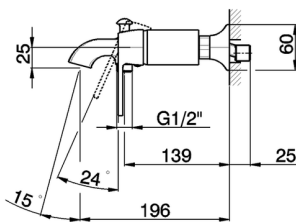

Miscelatore monocomando vasca **CH000134**

MODELLO **CH000134**

Miscelatore monocomando vasca, senza completo doccia, attacco per flessibile 1/2" M

FINITURE DISPONIBILI

- 
6T 6T Cromo/Nero Opaco
- 
7C 7C Oro/Nero Opaco
- 
7D 7D Nichel Lucido/Nero Opaco
- 
7E 7E Oro Rosa/Nero Opaco

CARATTERISTICHE

Ricambio Cartuccia **ZZ93196000**

Cartuccia Monocomando 38 mm

Miscelatore monocomando vasca CHERIE_CH000134

CH000134

<https://www.cisal.it/miscelatore-monocomando-vasca-cherie-ch000134>

2025-08-21