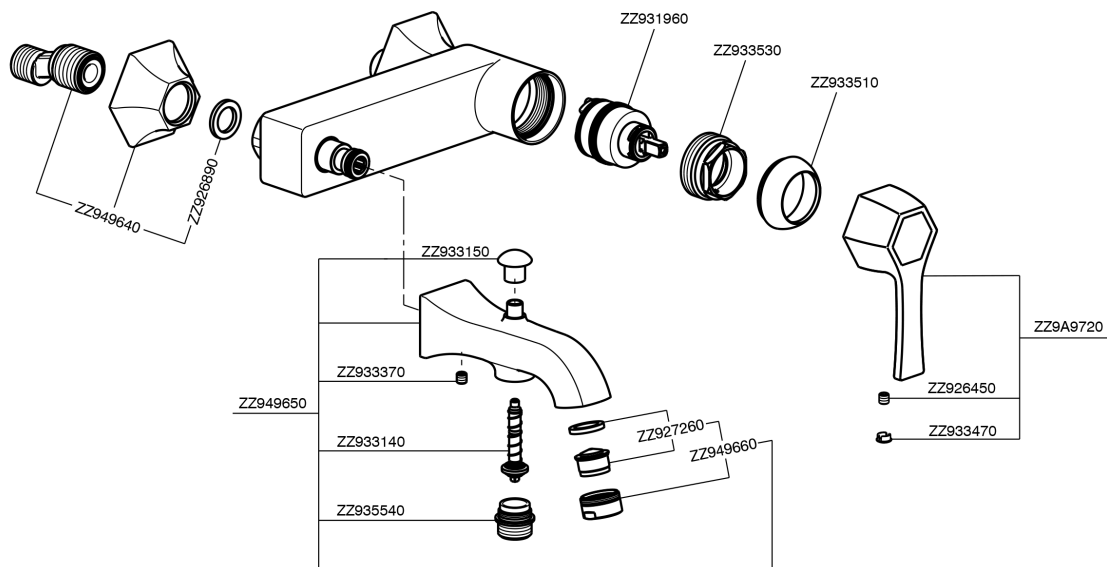

Miscelatore monocomando vasca **CH000134**

MODELLO **CH000134**

Miscelatore monocomando vasca, senza completo doccia, attacco per flessibile 1/2" M

FINITURE DISPONIBILI

- 
6T 6T Cromo/Nero Opaco
- 
7C 7C Oro/Nero Opaco
- 
7D 7D Nichel Lucido/Nero Opaco
- 
7E 7E Oro Rosa/Nero Opaco

CARATTERISTICHE

Ricambio Cartuccia **ZZ93196000**

Cartuccia Monocomando 38 mm

Miscelatore monocomando vasca CHERIE_CH000134

CH000134

<https://www.cisal.it/miscelatore-monocomando-vasca-cherie-ch000134>

2025-08-21