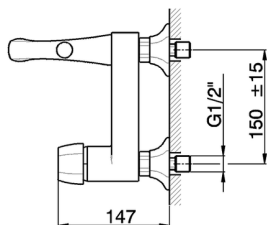

Miscelatore monocomando vasca **CH000134**

MODELLO **CH000134**

Miscelatore monocomando vasca, senza completo doccia, attacco per flessibile 1/2" M

FINITURE DISPONIBILI

- 
6T 6T Cromo/Nero Opaco
- 
7C 7C Oro/Nero Opaco
- 
7D 7D Nichel Lucido/Nero Opaco
- 
7E 7E Oro Rosa/Nero Opaco

CARATTERISTICHE

Ricambio Cartuccia **ZZ93196000**

Cartuccia Monocomando 38 mm

Miscelatore monocomando vasca CHERIE_CH000134

CH000134

<https://www.cisal.it/miscelatore-monocomando-vasca-cherie-ch000134>

2025-08-21