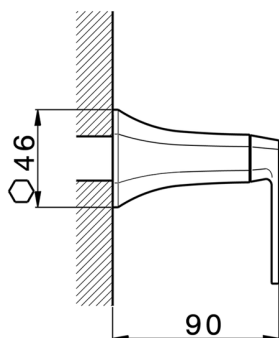

Parte esterna deviatore 2 uscite **CHERIE_CF002000**

MODELLO **CF002000**

Parte esterna deviatore 2 uscite, senza parte incasso, per art. ZA002000

FINITURE DISPONIBILI

- 
6T 6T Cromo/Nero Opaco
- 
7C 7C Oro/Nero Opaco
- 
7D 7D Nichel Lucido/Nero Opaco
- 
7E 7E Oro Rosa/Nero Opaco

CARATTERISTICHE

Installazione **Incasso**
 Parti Incasso necessarie **ZA002000**

Parte incasso deviatore 2 uscite INCASSO_ZA002000

MODELLO **ZA002000**

Parte incasso deviatore 2 uscite, un'entrata acqua calda, un'entrata acqua fredda, senza chiusura