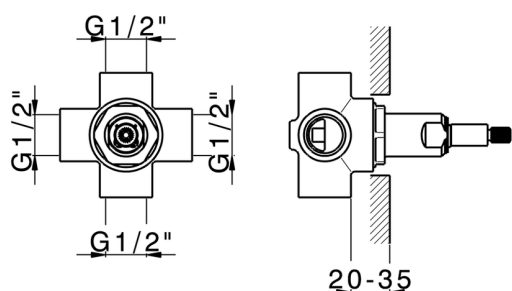

Parte incasso deviatore 2 uscite INCASSO_ZA002000

MODELLO **ZA002000**

Parte incasso deviatore 2 uscite, un'entrata acqua calda, un'entrata acqua fredda, senza chiusura

FINITURE DISPONIBILI

04 04 Senza Finitura

CARATTERISTICHE

Incasso **1**

2026-05-21