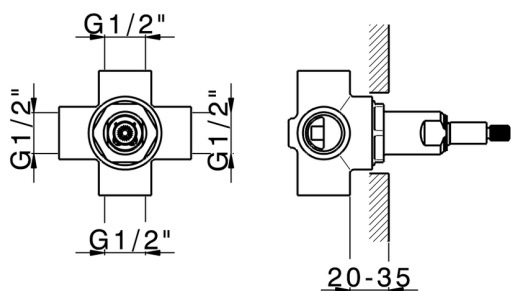

Parte incasso deviatore 2 uscite INCASSO_ZA002000

MODELLO **ZA002000**

Parte incasso deviatore 2 uscite, un'entrata acqua calda, un'entrata acqua fredda, senza chiusura

FINITURE DISPONIBILI

04 04 Senza Finitura

CARATTERISTICHE

Incasso **1**

2026-05-21