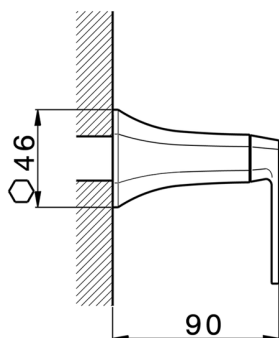

CARATTERISTICHE

Installazione **Incasso**
Parti Incasso necessarie **ZA002000**