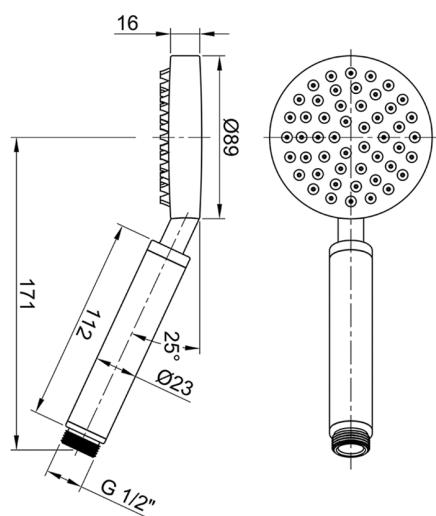

Doccetta XION_DS014510

MODELLO **DS014510**

Doccetta, monogetto D.89 mm in INOX, INOX AISI 304

FINITURE DISPONIBILI

D1 D1 Inox Spazzolato

CARATTERISTICHE

2026-04-03