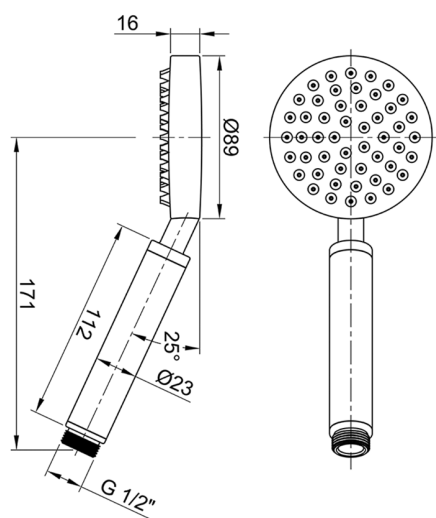

Doccetta XION_DS014510

MODELLO **DS014510**

Doccetta, monogetto D.89 mm in INOX, INOX AISI 304

FINITURE DISPONIBILI

D1 D1 Inox Spazzolato

CARATTERISTICHE

2026-05-25