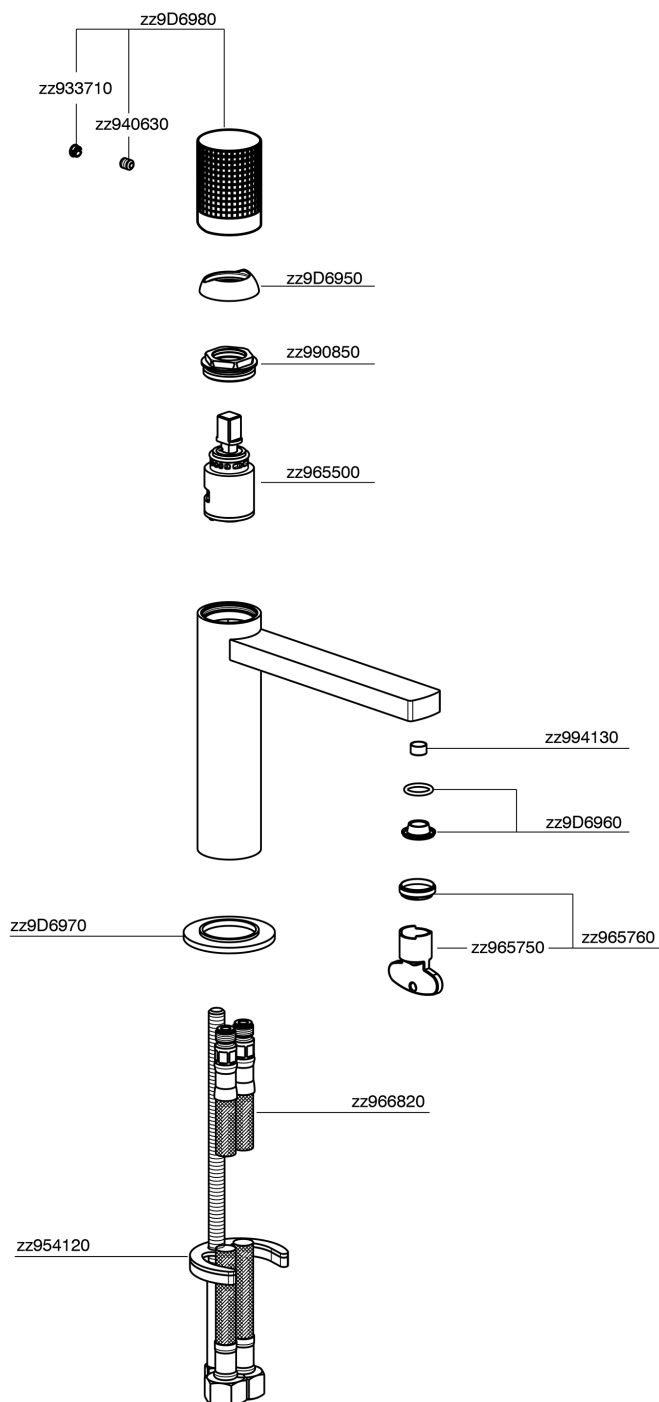

Miscelatore monocomando lavabo large NUANCE X32_X2000504

X2000504

<https://www.cisal.it/miscelatore-monocomando-lavabo-large-nuance-x32-x2000504>

2025-09-02