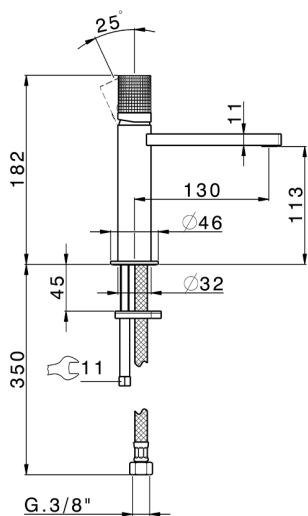

Miscelatore monocomando lavabo large NUANCE X32_X2000504

MODELLO **X2000504**

Miscelatore monocomando lavabo large, senza scarico automatico, flex inox G.3/8", Inox AISI 316L

FINITURE DISPONIBILI

-  **5H** 5H Dark Brass Brushed
-  **5L** 5L Black Titanium Spazzolato
-  **5N** 5N Oro Rosa Spazzolato
-  **D1** D1 Inox Spazzolato

CARATTERISTICHE

Ricambio Cartuccia **ZZ96550000**

Cartuccia Monocomando 25 mm

Miscelatore monocomando lavabo large NUANCE X32_X2000504

X2000504

<https://www.cisal.it/miscelatore-monocomando-lavabo-large-nuance-x32-x2000504>