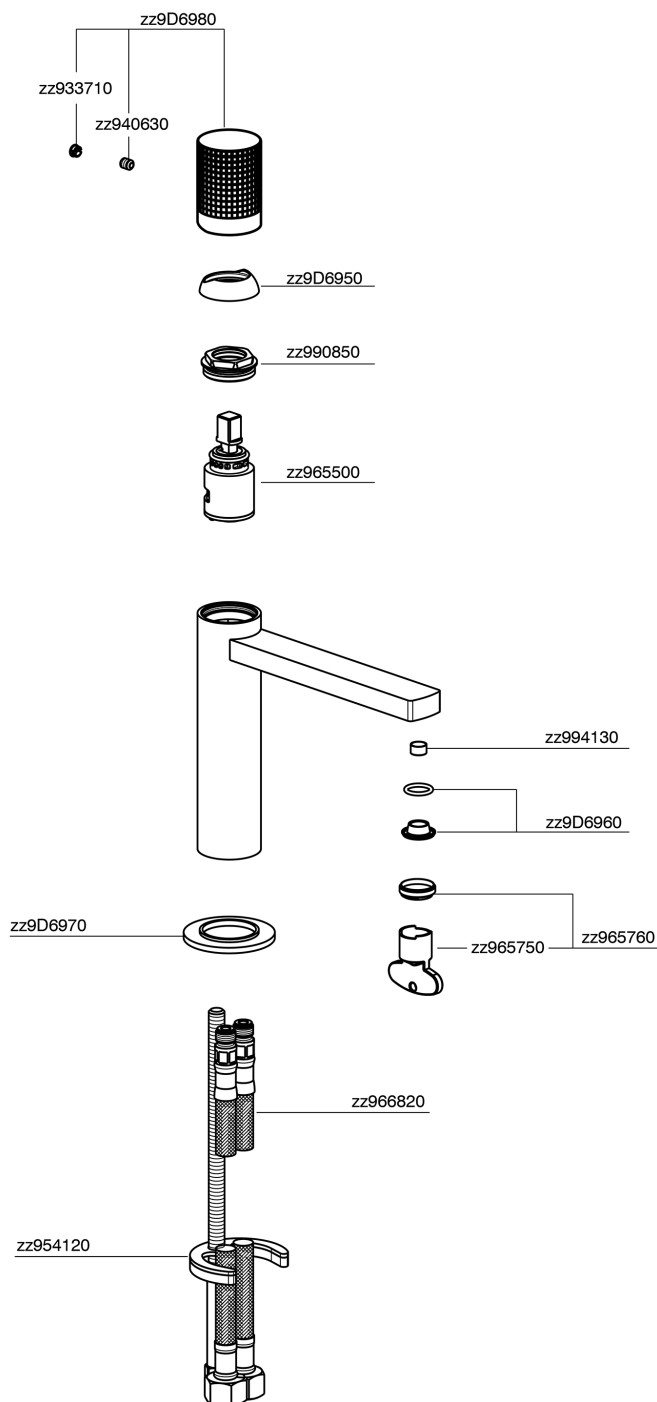

Miscelatore monocomando lavabo large NUANCE X32_X2000504

MODELLO **X2000504**

Miscelatore monocomando lavabo large, senza scarico automatico, flex inox G.3/8", Inox AISI 316L

FINITURE DISPONIBILI

-  **5H** 5H Dark Brass Brushed
-  **5L** 5L Black Titanium Spazzolato
-  **5N** 5N Oro Rosa Spazzolato
-  **D1** D1 Inox Spazzolato

CARATTERISTICHE

Ricambio Cartuccia **ZZ96550000**

Cartuccia Monocomando 25 mm

Miscelatore monocomando lavabo large NUANCE X32_X2000504

X2000504

<https://www.cisal.it/miscelatore-monocomando-lavabo-large-nuance-x32-x2000504>