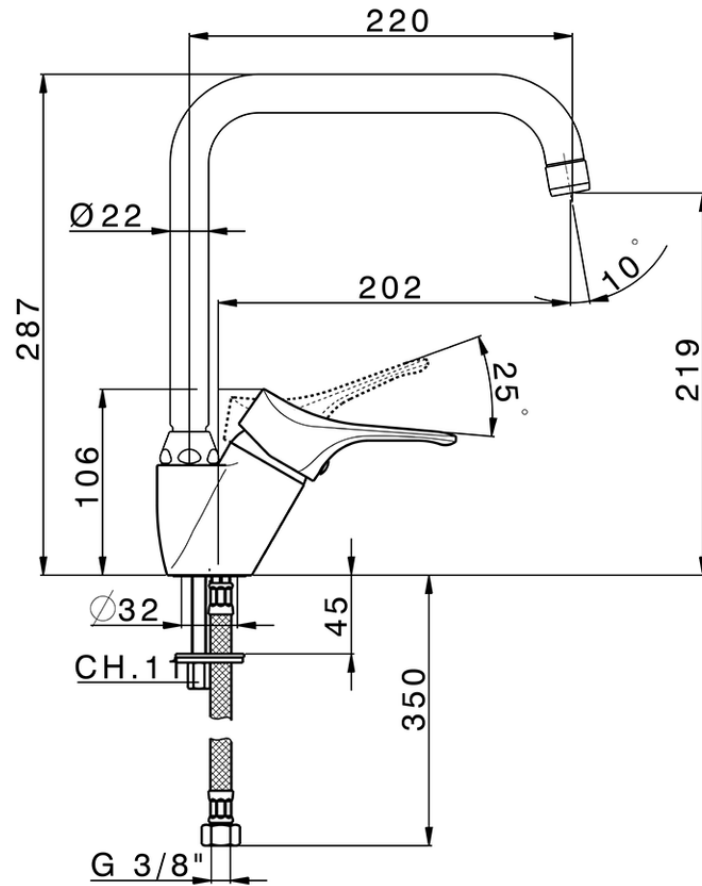

Miscelatore monocomando lavello KITCHEN_M3002520

M3002520

<https://www.cisal.it/miscelatore-monocomando-lavello-kitchen-m3002520>

2026-04-07