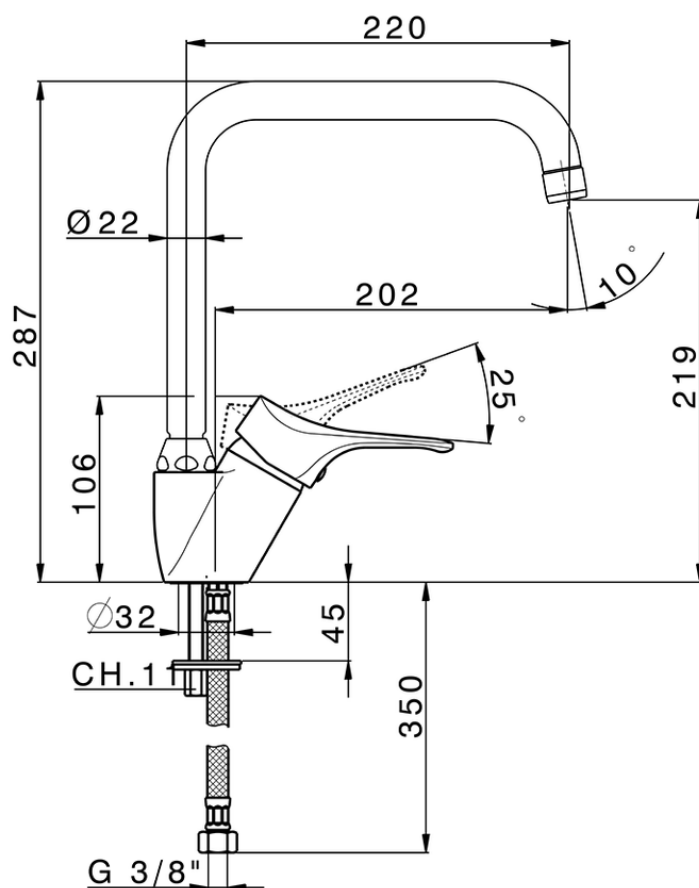

Miscelatore monocomando lavello KITCHEN_M3002520

M3002520

<https://www.cisal.it/miscelatore-monocomando-lavello-kitchen-m3002520>

2026-05-30