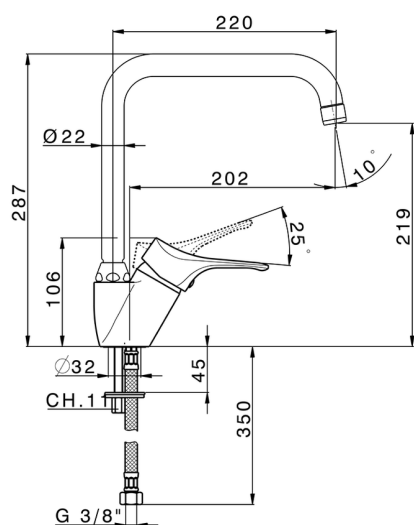

## Miscelatore monocomando lavello KITCHEN\_M3002520

MODELLO **M3002520**

Miscelatore monocomando lavello, bocca girevole, flex inox G.3/8"

FINITURE DISPONIBILI

**21** 21 Cromo

CARATTERISTICHE

Ricambio Cartuccia **ZZ95273000**

**Cartuccia Monocomando 40 mm**

2026-05-30