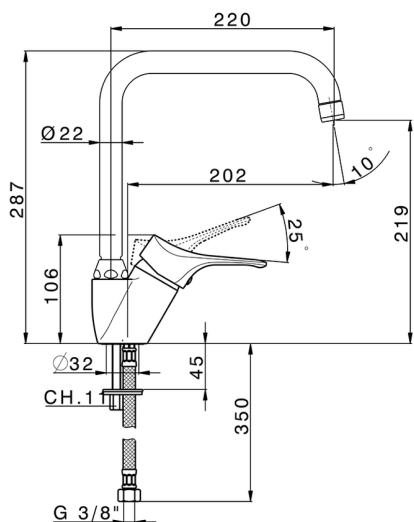

Miscelatore monocomando lavello KITCHEN_M3002520

MODELLO **M3002520**

Miscelatore monocomando lavello, bocca girevole, flex inox G.3/8"

FINITURE DISPONIBILI

21 21 Cromo

CARATTERISTICHE

Ricambio Cartuccia **ZZ95273000**

Cartuccia Monocomando 40 mm

2026-04-07