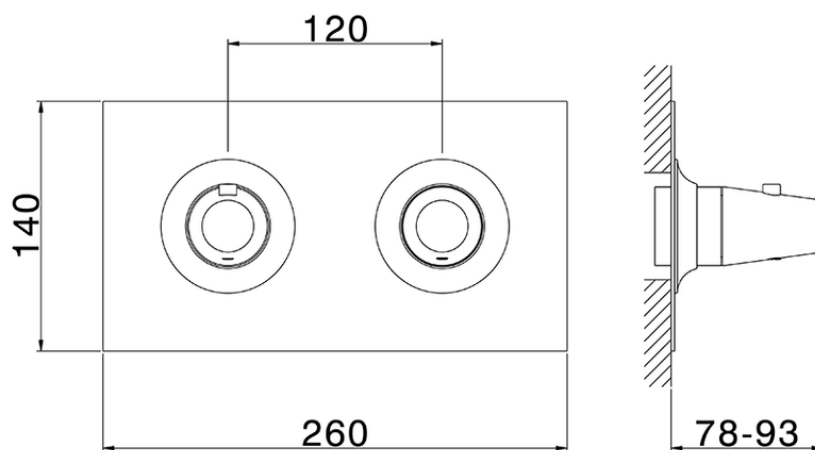

Parte esterna termostatico doccia incasso 2 uscite VITA_VI019140

VI019140

<https://www.cisal.it/parte-esterna-termostatico-doccia-incasso-2-uscite-vita-vi019140>