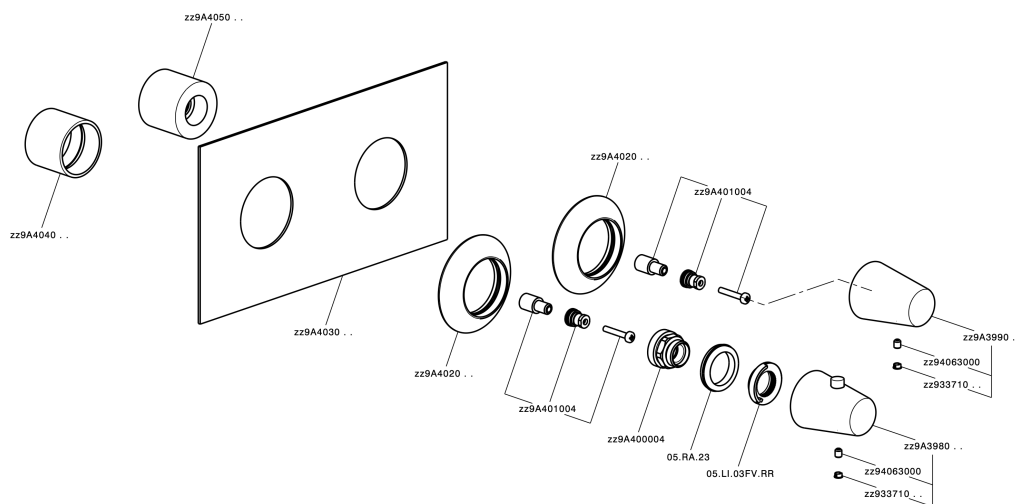

Parte esterna termostatico doccia incasso 2 uscite VITA_VI019140

VI019140

<https://www.cisal.it/parte-esterna-termostatico-doccia-incasso-2-uscite-vita-vi019140>

Parte incasso termostatico doccia 2 uscite INCASSO_ZA019140

ZA019140

<https://www.cisal.it/parte-incasso-termostatico-doccia-2-uscite-incasso-za019140>

2026-06-19