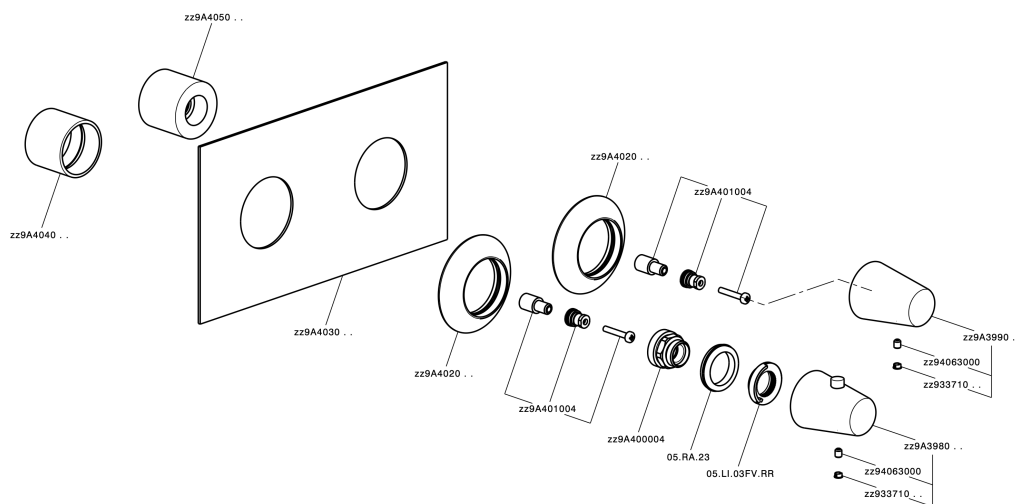

Parte esterna termostatico doccia incasso 2 uscite VITA_VI019140

VI019140

<https://www.cisal.it/parte-esterna-termostatico-doccia-incasso-2-uscite-vita-vi019140>

Parte incasso termostatico doccia 2 uscite INCASSO_ZA019140

ZA019140

<https://www.cisal.it/parte-incasso-termostatico-doccia-2-uscite-incasso-za019140>

2026-04-08