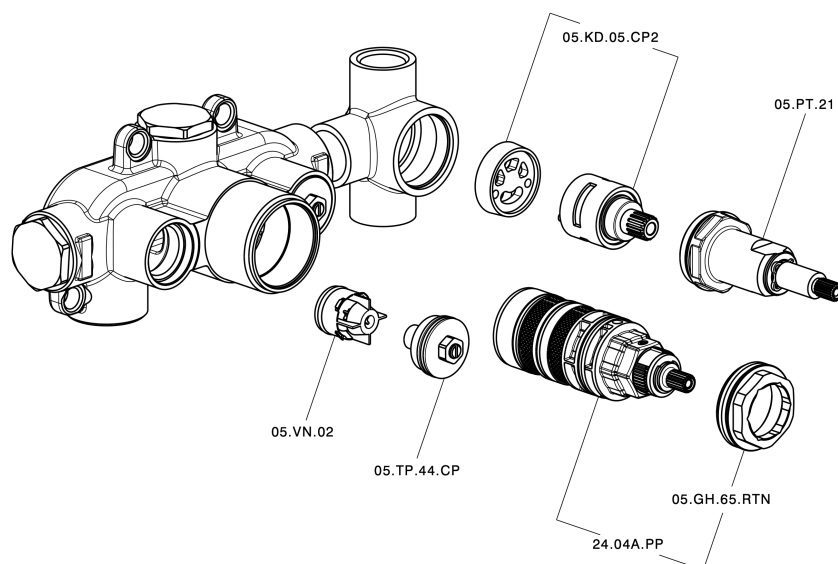

Parte esterna termostatico doccia incasso 2 uscite VITA_VI019140

VI019140

<https://www.cisal.it/parte-esterna-termostatico-doccia-incasso-2-uscite-vita-vi019140>

Parte incasso termostatico doccia 2 uscite INCASSO_ZA019140

ZA019140

<https://www.cisal.it/parte-incasso-termostatico-doccia-2-uscite-incasso-za019140>

2026-06-19