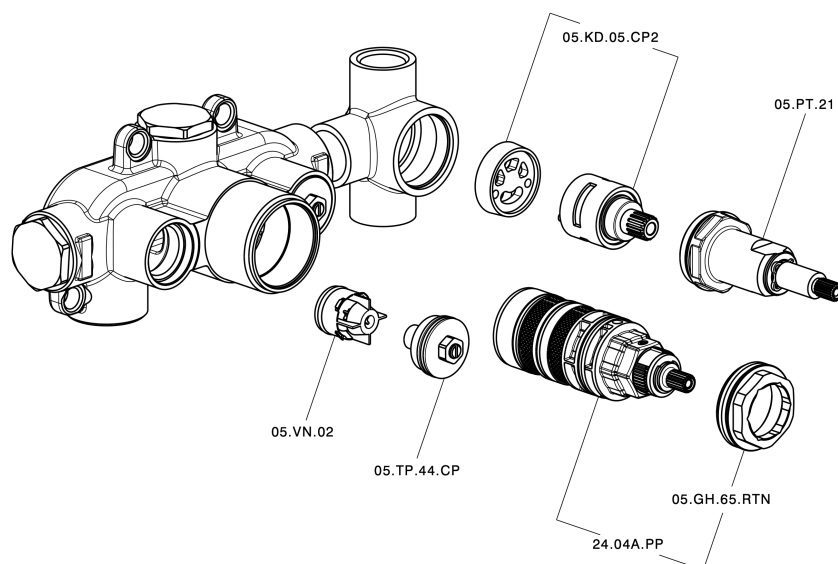

Parte esterna termostatico doccia incasso 2 uscite VITA_VI019140

VI019140

<https://www.cisal.it/parte-esterna-termostatico-doccia-incasso-2-uscite-vita-vi019140>

Parte incasso termostatico doccia 2 uscite INCASSO_ZA019140

ZA019140

<https://www.cisal.it/parte-incasso-termostatico-doccia-2-uscite-incasso-za019140>

2026-04-08