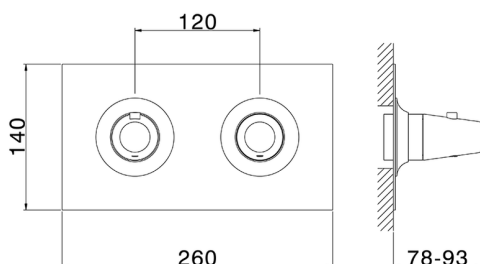

CARATTERISTICHE

Installazione **Incasso**
Parti Incasso necessarie **ZA019140**

Termostatico

Il Termostatico Cisal è il tuo personale gestore dell'acqua che ti aiuta a gestire e controllare acqua ed energia senza sprechi.