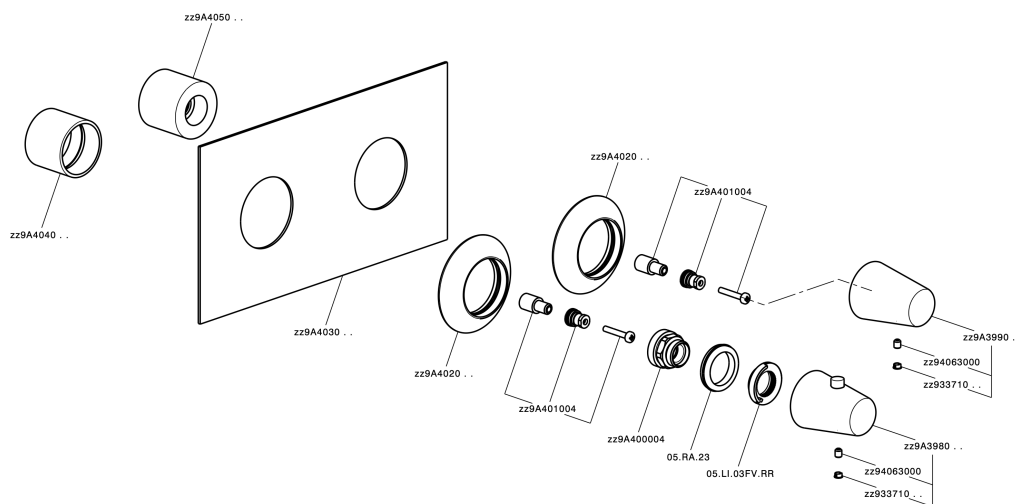

Parte esterna termostatico doccia incasso 2 uscite VITA_VI019140

MODELLO **VI019140**

Parte esterna termostatico doccia incasso 2 uscite, con deviasp 2 uscite, senza parte incasso, per art. ZA019140

FINITURE DISPONIBILI

-  **21** 21 Cromo
-  **2Q** 2Q Black Titanium
-  **40** 40 Nero Opaco
-  **4Q** 4Q Bianco Opaco

CARATTERISTICHE

Installazione **Incasso**
Parti Incasso necessarie **ZA019140**

Termostatico

Il Termostatico Cisal è il tuo personale gestore dell'acqua che ti aiuta a gestire e controllare acqua ed energia senza sprechi.

Parte esterna termostatico doccia incasso 2 uscite VITA_VI019140

VI019140

<https://www.cisal.it/parte-esterna-termostatico-doccia-incasso-2-uscite-vita-vi019140>

Parte incasso termostatico doccia 2 uscite INCASSO_ZA019140

MODELLO **ZA019140**

Parte incasso termostatico doccia 2 uscite, senza parte esterna

FINITURE DISPONIBILI

04 04 Senza Finitura

CARATTERISTICHE

Ricambio Cartuccia **24.04A.PP**

Incasso **1**

Cartuccia Termostatica Plus P 8X20