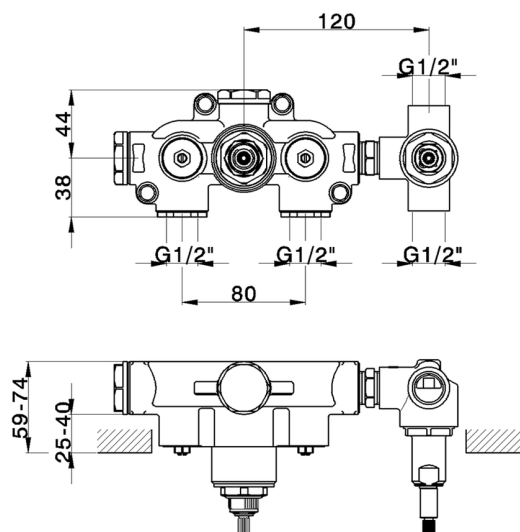

Parte esterna termostatico doccia incasso 2 uscite VITA_VI019140

MODELLO **VI019140**

Parte esterna termostatico doccia incasso 2 uscite, con deviasp 2 uscite, senza parte incasso, per art. ZA019140

FINITURE DISPONIBILI

Parte esterna termostatico doccia incasso 2 uscite VITA_VI019140

VI019140

<https://www.cisal.it/parte-esterna-termostatico-doccia-incasso-2-uscite-vita-vi019140>

Parte incasso termostatico doccia 2 uscite INCASSO_ZA019140

MODELLO **ZA019140**

Parte incasso termostatico doccia 2 uscite, senza parte esterna

FINITURE DISPONIBILI

04 04 Senza Finitura

CARATTERISTICHE

Ricambio Cartuccia **24.04A.PP**

Incasso **1**

Cartuccia Termostatica Plus P 8X20