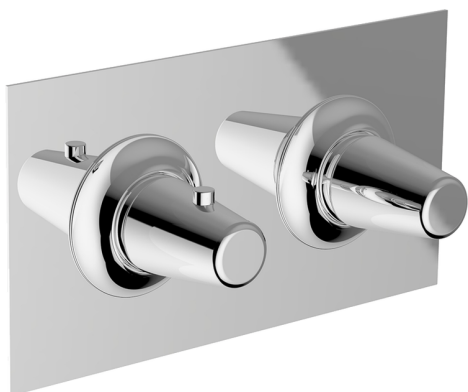

Parte esterna termostatico doccia incasso 2 uscite VITA_VI019140

MODELLO **VI019140**

Parte esterna termostatico doccia incasso 2 uscite, con deviasp 2 uscite, senza parte incasso, per art. ZA019140

FINITURE DISPONIBILI

-  **21** 21 Cromo
-  **2Q** 2Q Black Titanium
-  **40** 40 Nero Opaco
-  **4Q** 4Q Bianco Opaco

CARATTERISTICHE

Installazione **Incasso**
Parti Incasso necessarie **ZA019140**

Termostatico

Il Termostatico Cisal è il tuo personale gestore dell'acqua che ti aiuta a gestire e controllare acqua ed energia senza sprechi.

Parte esterna termostatico doccia incasso 2 uscite VITA_VI019140

VI019140

<https://www.cisal.it/parte-esterna-termostatico-doccia-incasso-2-uscite-vita-vi019140>

Parte incasso termostatico doccia 2 uscite INCASSO_ZA019140

MODELLO **ZA019140**

Parte incasso termostatico doccia 2 uscite, senza parte esterna

FINITURE DISPONIBILI

04 04 Senza Finitura

CARATTERISTICHE

Ricambio Cartuccia **24.04A.PP**

Incasso **1**

Cartuccia Termostatica Plus P 8X20