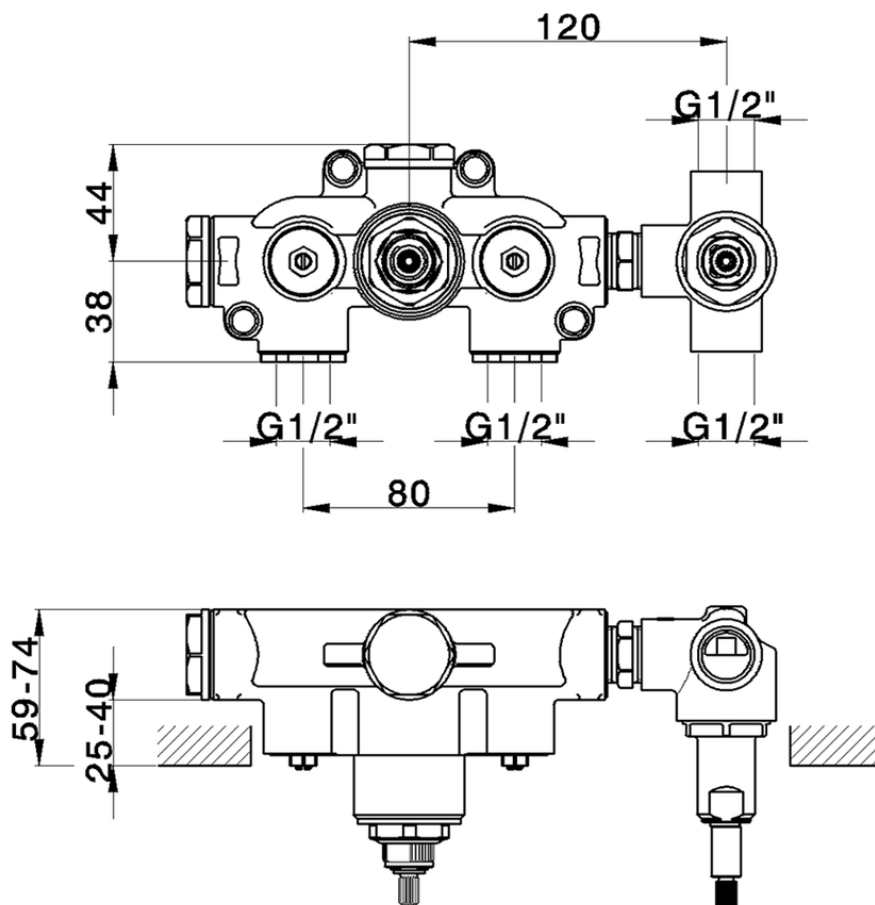

Parte esterna termostatico doccia incasso 2 uscite VITA_VI019140

VI019140

<https://www.cisal.it/parte-esterna-termostatico-doccia-incasso-2-uscite-vita-vi019140>

ZA019140

<https://www.cisal.it/parte-incasso-termostatico-doccia-2-uscite-incasso-za019140>