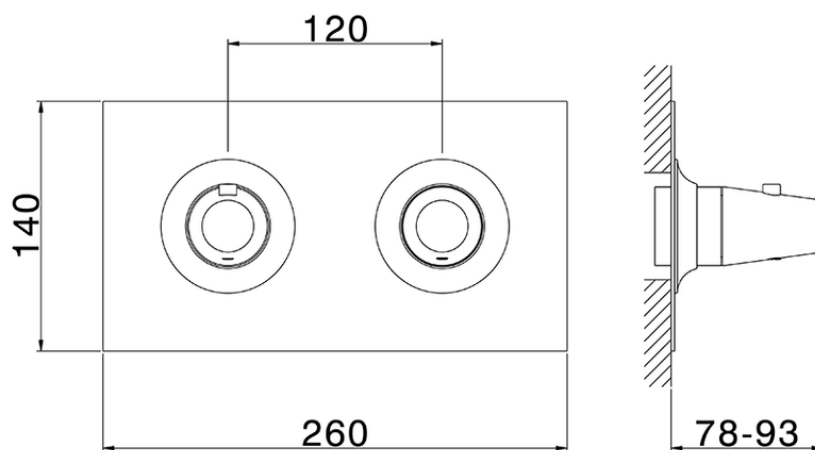

Parte esterna termostatico doccia incasso 2 uscite VITA_VI019140

VI019140

<https://www.cisal.it/parte-esterna-termostatico-doccia-incasso-2-uscite-vita-vi019140>

ZA019140

<https://www.cisal.it/parte-incasso-termostatico-doccia-2-uscite-incasso-za019140>