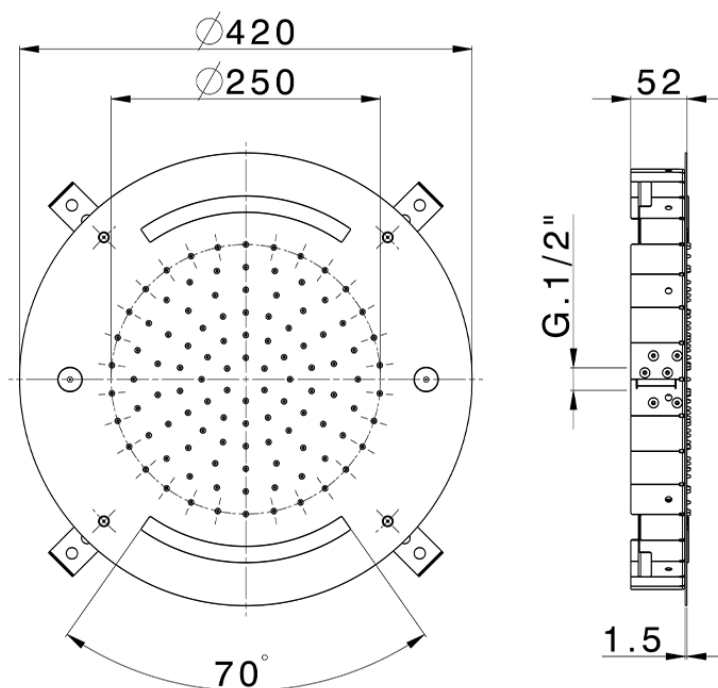

Soffione a soffitto con cromoterapia Ø 420 mm WELLNESS_ZS0C0025

ZS0C0025

<https://www.cisal.it/soffione-a-soffitto-con-cromoterapia-o-420-mm-wellness-zs0c0025>

2026-05-13