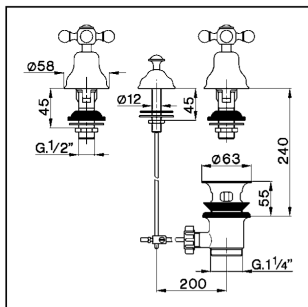

Combinazione bidet 3 fori ARCANA CERAMIC_AC001210

cisal

AC 00121

- Combinazione bidet
- Bidet mixer
- Bidetbatterie - 3 Loch -
- Mélangeur bidet

NR.	DESCRIZIONE DESCRIPTION BESCHREIBUNG DESCRIPTION	N. CODICE CODE NO. WERKSNR. NR. CODE	NR.	DESCRIZIONE DESCRIPTION BESCHREIBUNG DESCRIPTION	N. CODICE CODE NO. WERKSNR. NR. CODE	NR.	DESCRIZIONE DESCRIPTION BESCHREIBUNG DESCRIPTION	N. CODICE CODE NO. WERKSNR. NR. CODE
1	Maniglia con cappuccio "AR" Handle with escutcheon "AR" Griff + Abdeckkappe "AR" Crosillon + rosace "AR"	ZZ 90093 0	2	Rubinetto bidet "AC" Rod set for bidet "AC" Bidetventil "AC" Robinet bidet "AC"	ZZ 92827 0	5-1	Pomolo per scarico automatico "AR" Knob for pop-up rod "AR" Zugknopf f/Ablaufgarn. "AR" Pomneau - lige "AR"	ZZ 92624 0
1-1	Maniglia "AR" con vite e placchetta Handle with screw and plate "AR" Griff "AR" mit Schraube und Abdeckkappe Crosillon avec vis et plaquette "AR"	ZZ 90307 0	2-1	Vitone ceramico DX per batterie "AC" Ceramic headvalve 1/2" right "AC"-long Keramikoberteil 1/2"-rechts "AC"-lang Tête céramique 1/2" droite "AC"-longue	ZZ 92859 0	5-2	Morsetto astina scarico automatico Ø6,2 Connection for pop-up rod Ø6,2 Gelenkstück f/Zugstange Ø6,2 Jonction x lige vidage Ø6,2	ZZ 92622 0
1-2	Placchetta a vite maniglia "AR" Cap for handle "AR" Abdeckkappe "AR" Griff Plaque cache - vis crois. "AR"	ZZ 92617 0	3	Set installazione rubinetto bidet Installation set bidet tap Befestigungsset "AR" Bidet Set installation bidet "AR"	ZZ 92746 0	6	Scarico automatico 1" 1/4 sabbato Pop-up waste 1" 1/4 Abflaugarnitur 1" 1/4 Vidage automat. 1" 1/4	ZZ 92754 0
1-3	Vite M.4,5x10 lb. te. zigrinata Screw M.4,5x10 Schraube M.4,5x10 Vis M.4,5x10	ZZ 92609 0	4	Centrale bidet "AR" Rod set for bidet "AR" Zugstange Set "AR" Bidet Tige set - bidet "AR"	ZZ 90137 0	6-1	Tappo completo scarico automatico 1" 1/4 Plug for pop-up waste 1" 1/4 Stöpsel f/Abflaug. kop 1" 1/4 Bonde - vidage 1" 1/4	ZZ 92925 0
1-4	Tubetto copipiesta "AR" H.31 Tube "AR" H.31 Abdeckkappe Oberenteil "AR" H.31 Tube couvre-fête "AR" H.31	ZZ 92620 0	4-1	Set installazione centrale combinazione bidet Installation set bidet mixer Befestigungsset Set installation	ZZ 92786 0	6-2	Piletta per scarico automatico 1" 1/4 Waste for bath drain 1" 1/4 Abflauf /Abflaugarnitur 1" 1/4 Crépine pour vidage 1" 1/4	ZZ 92924 0
1-5	Cappuccio a campana "AR" Escutcheon "AR" Abdeckkappe "AR" Rosace "AR"	ZZ 92598 0	5	Astina scarico completa Ø6 Rod Ø6 Zugstange Ø6 Tige Ø6	ZZ 92759 0			