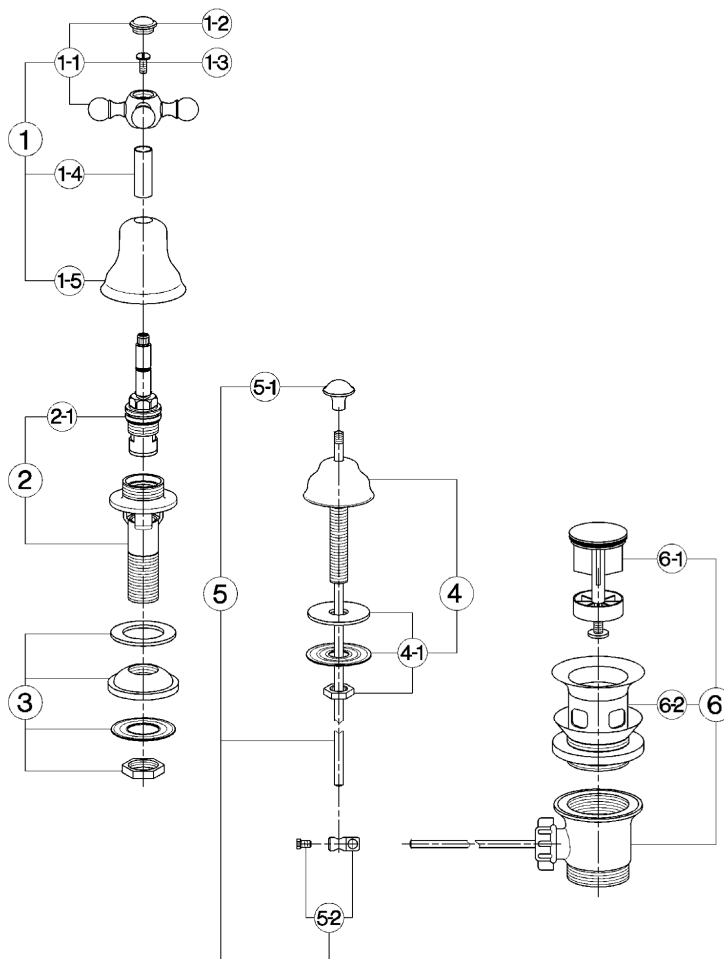

Combinazione bidet 3 fori ARCANA CERAMIC_AC001210

cisal

AC 00121

- Combinazione bidet
- Bidet mixer
- Bidetbatterie - 3 Loch -
- Mélangeur bidet

NR.	DESCRIZIONE DESCRIPTION BESCHREIBUNG DESCRIPTION	N. CODICE CODE NO. WERKSNR. NR. CODE	NR.	DESCRIZIONE DESCRIPTION BESCHREIBUNG DESCRIPTION	N. CODICE CODE NO. WERKSNR. NR. CODE	NR.	DESCRIZIONE DESCRIPTION BESCHREIBUNG DESCRIPTION	N. CODICE CODE NO. WERKSNR. NR. CODE
1	Maniglia con cappuccio "AR" Handle with escutcheon "AR" Griff + Abdeckkappe "AR" Crosillon + rosace "AR"	ZZ 90093 0	2	Rubinetto bidet "AC" Rod set for bidet "AC" Bidetventil "AC" Robinet bidet "AC"	ZZ 92827 0	5-1	Pomolo per scarico automatico "AR" Knob for pop-up rod "AR" Zugknopf f/Ablaufgarn. "AR" Pomneau - lige "AR"	ZZ 92624 0
1-1	Maniglia "AR" con vite e placchetta Handle with screw and plate "AR" Griff "AR" mit Schraube und Abdeckkappe Crosillon avec vis et plaquette "AR"	ZZ 90307 0	2-1	Vitone ceramico DX per batterie "AC" Ceramic headvalve 1/2" right "AC"-long Keramikoberteil 1/2"-rechts "AC"-lang Tête céramique 1/2" droite "AC"-longue	ZZ 92859 0	5-2	Morsetto astina scarico automatico Ø6,2 Connection for pop-up rod Ø6,2 Gelenkstück f/Zugstange Ø6,2 Jonction x lige vidage Ø6,2	ZZ 92622 0
1-2	Placchetta a vite maniglia "AR" Cap for handle "AR" Abdeckkappe "AR" Griff Plaque cache - vis crois. "AR"	ZZ 92617 0	3	Set installazione rubinetto bidet Installation set bidet tap Befestigungsset "AR" Bidet Set installation bidet "AR"	ZZ 92746 0	6	Scarico automatico 1" 1/4 sabbato Pop-up waste 1" 1/4 Abflaugarnitur 1" 1/4 Vidage automat. 1" 1/4	ZZ 92754 0
1-3	Vite M.4,5x10 lb. te. zigrinata Screw M.4,5x10 Schraube M.4,5x10 Vis M.4,5x10	ZZ 92609 0	4	Centrale bidet "AR" Rod set for bidet "AR" Zugstange Set "AR" Bidet Tige set - bidet "AR"	ZZ 90137 0	6-1	Tappo completo scarico automatico 1" 1/4 Plug for pop-up waste 1" 1/4 Stöpsel f/Abflaug. kop 1" 1/4 Bonde - vidage 1" 1/4	ZZ 92925 0
1-4	Tubetto copipiesta "AR" H.31 Tube "AR" H.31 Abdeckkappe Oberenteil "AR" H.31 Tube couvre-fête "AR" H.31	ZZ 92620 0	4-1	Set installazione centrale combinazione bidet Installation set bidet mixer Befestigungsset Set installation	ZZ 92786 0	6-2	Piletta per scarico automatico 1" 1/4 Waste for bath drain 1" 1/4 Abflauf /Abflaugarnitur 1" 1/4 Crépine pour vidage 1" 1/4	ZZ 92924 0
1-5	Cappuccio a campana "AR" Escutcheon "AR" Abdeckkappe "AR" Rosace "AR"	ZZ 92598 0	5	Astina scarico completa Ø6 Rod Ø6 Zugstange Ø6 Tige Ø6	ZZ 92759 0			