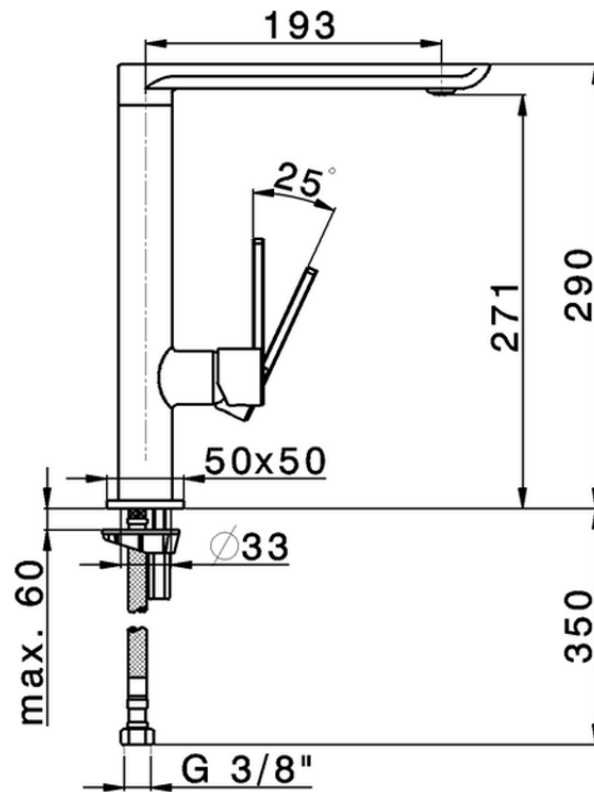

Miscelatore monocomando lavello KITCHEN_LC001590

LC001590

<https://www.cisal.it/miscelatore-monocomando-lavello-kitchen-lc001590>

2026-07-07