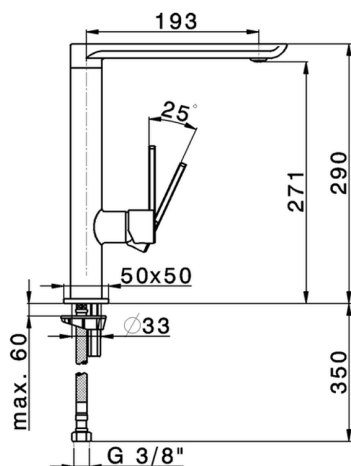

Miscelatore monocomando lavello KITCHEN_LC001590

MODELLO **LC001590**

Miscelatore monocomando lavello, bocca girevole, flex inox G.3/8"

FINITURE DISPONIBILI

21 21 Cromo

4Q 4Q Bianco Opaco

CARATTERISTICHE

Ricambio Cartuccia **ZZ99243000**