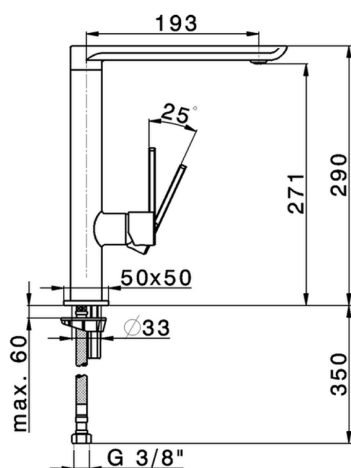

Miscelatore monocomando lavello KITCHEN_LC001590

MODELLO **LC001590**

Miscelatore monocomando lavello, bocca girevole, flex inox G.3/8"

FINITURE DISPONIBILI

21 21 Cromo

4Q 4Q Bianco Opaco

CARATTERISTICHE

Ricambio Cartuccia **ZZ99243000**