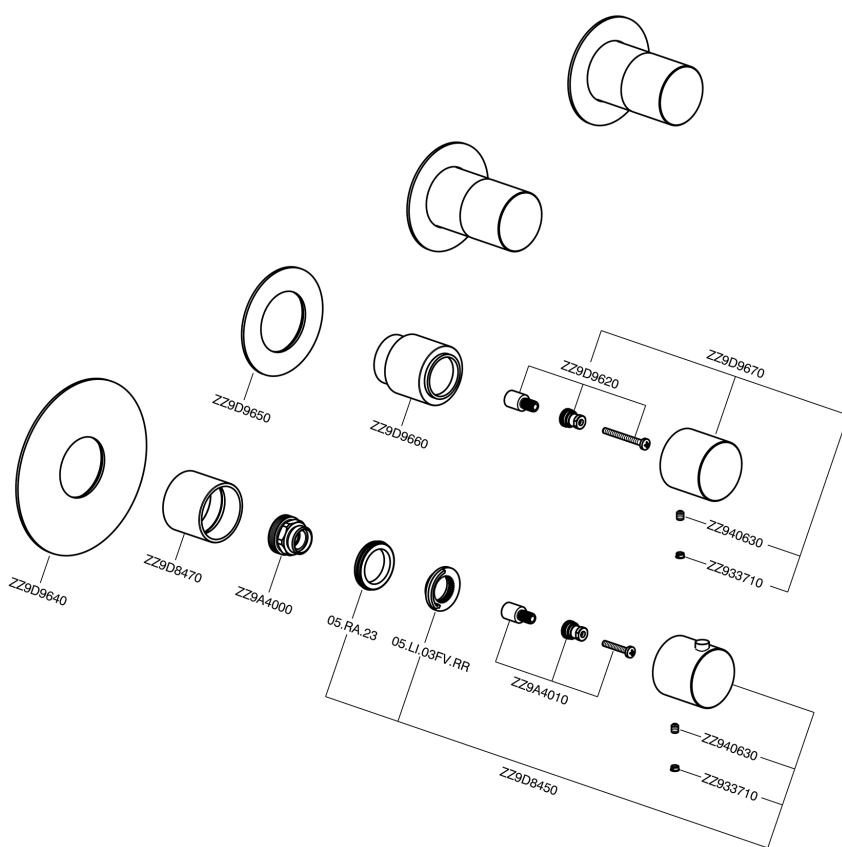

Parte esterna termo doccia incasso 3 funzioni WELLNESS_X300R300

X300R300

<https://www.cisal.it/parte-esterna-termo-doccia-incasso-3-funzioni-wellness-x300r300>

Parte incasso termostatico 3 funzioni INCASSO_ZA00V300

ZA00V300

<https://www.cisal.it/parte-incasso-termostatico-3-funzioni-incasso-za00v300>

Parte incasso termostatico 3 funzioni INCASSO_ZA00R300

ZA00R300

<https://www.cisal.it/parte-incasso-termostatico-3-funzioni-incasso-za00r300>