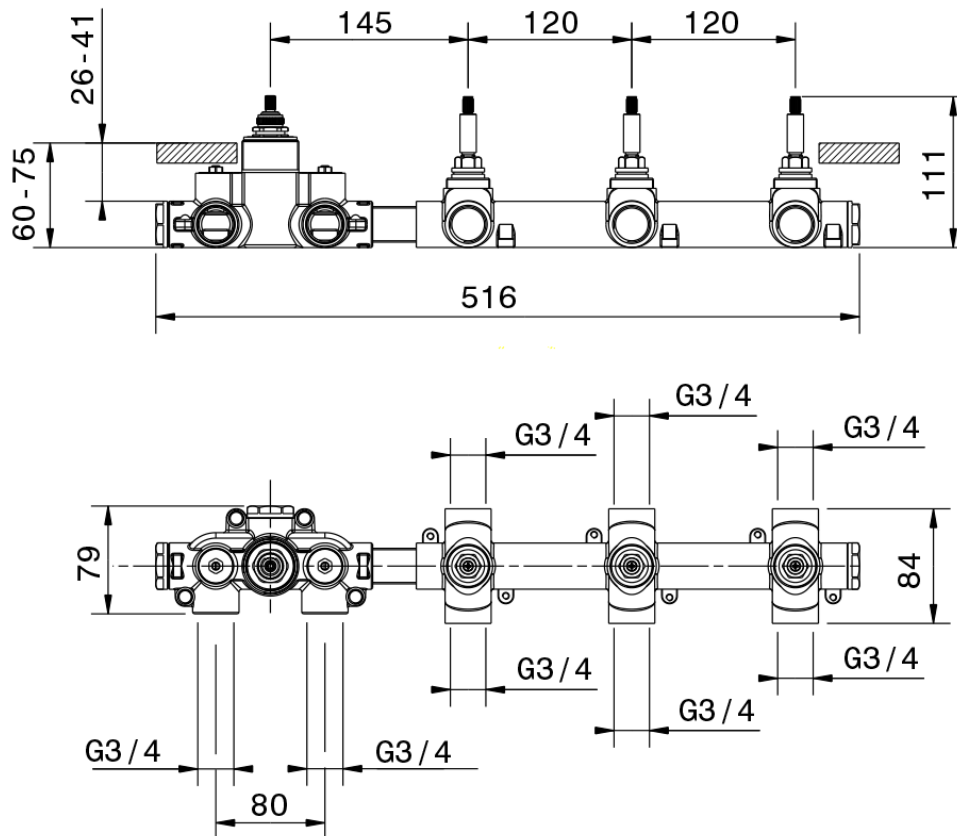

Parte esterna termo doccia incasso 3 funzioni WELLNESS_X300R300

X300R300

<https://www.cisal.it/parte-esterna-termo-doccia-incasso-3-funzioni-wellness-x300r300>

ZA00V300

<https://www.cisal.it/parte-incasso-termostatico-3-funzioni-incasso-za00v300>

ZA00R300

<https://www.cisal.it/parte-incasso-termostatico-3-funzioni-incasso-za00r300>

2026-06-21