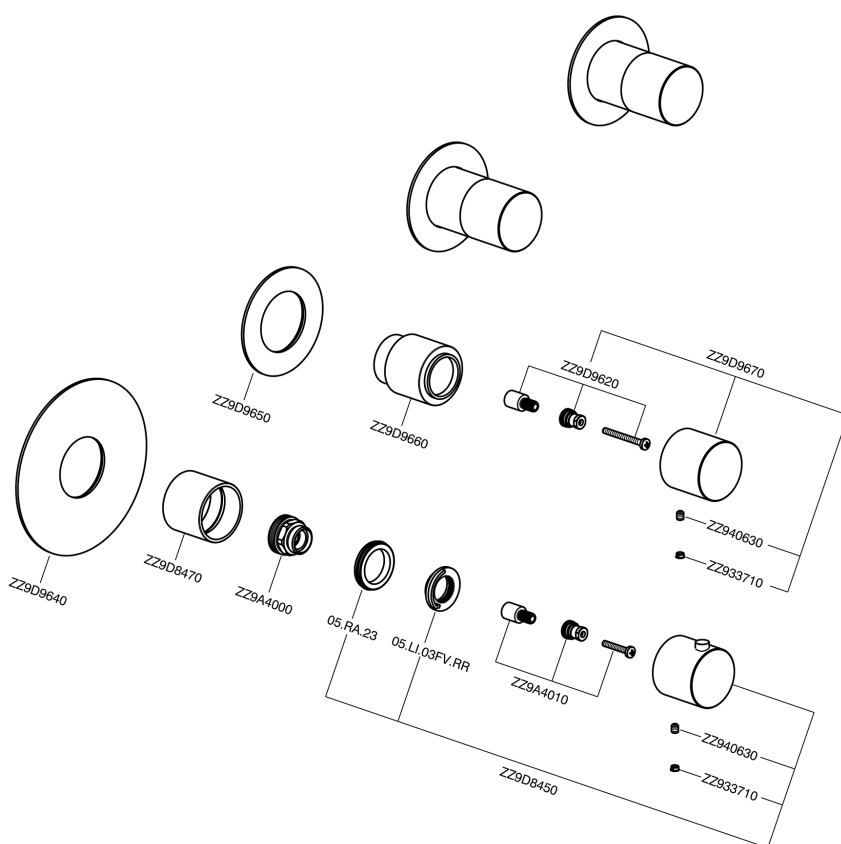

Parte esterna termo doccia incasso 3 funzioni WELLNESS_X300R300

X300R300

<https://www.cisal.it/parte-esterna-termo-doccia-incasso-3-funzioni-wellness-x300r300>

Parte incasso termostatico 3 funzioni INCASSO_ZA00V300

ZA00V300

<https://www.cisal.it/parte-incasso-termostatico-3-funzioni-incasso-za00v300>

Parte incasso termostatico 3 funzioni INCASSO_ZA00R300

ZA00R300

<https://www.cisal.it/parte-incasso-termostatico-3-funzioni-incasso-za00r300>