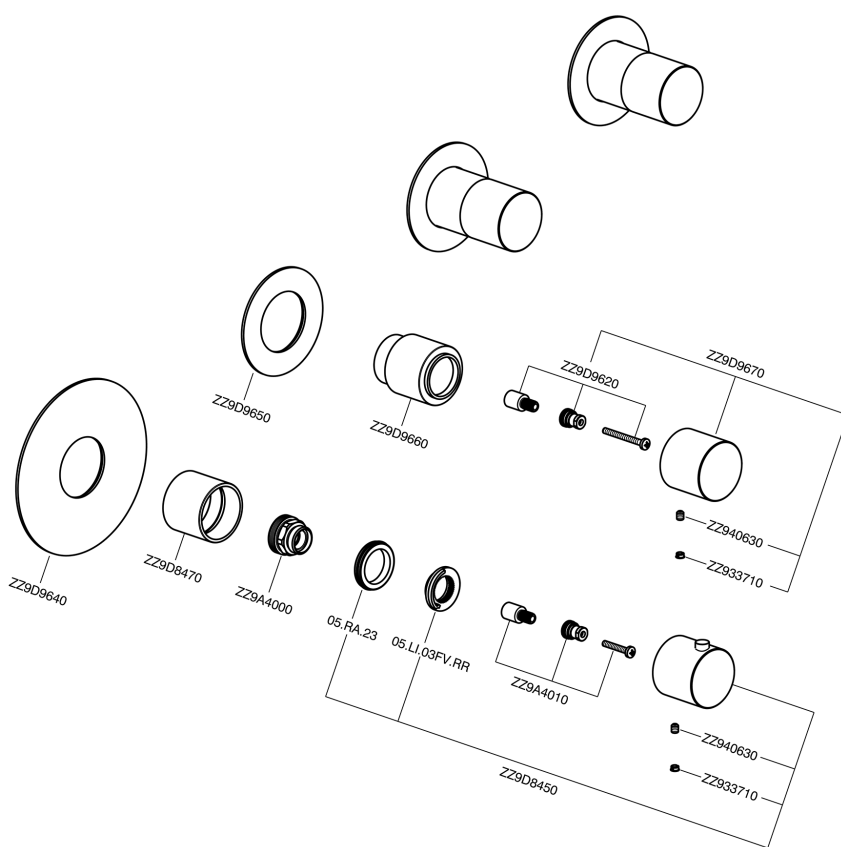

Parte esterna termo doccia incasso 3 funzioni WELLNESS_X300R300

X300R300

<https://www.cisal.it/parte-esterna-termo-doccia-incasso-3-funzioni-wellness-x300r300>

Parte incasso termostatico 3 funzioni INCASSO_ZA00V300

ZA00V300

<https://www.cisal.it/parte-incasso-termostatico-3-funzioni-incasso-za00v300>

Parte incasso termostatico 3 funzioni INCASSO_ZA00R300

ZA00R300

<https://www.cisal.it/parte-incasso-termostatico-3-funzioni-incasso-za00r300>