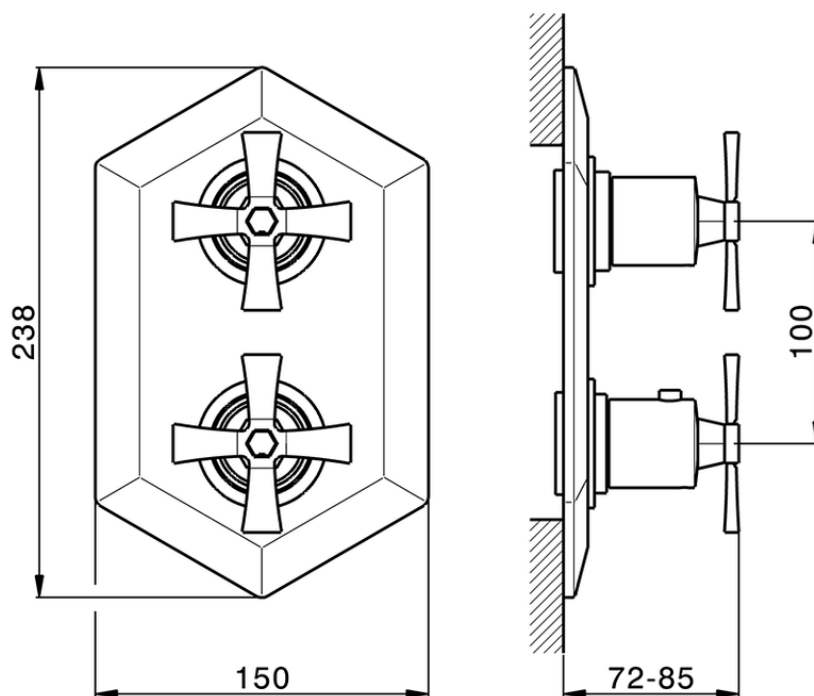

## Parte esterna termostatico doccia incasso 3 uscite CHERIE\_CX019200

CX019200

<https://www.cisal.it/parte-esterna-termostatico-doccia-incasso-3-uscite-cherie-cx019200>

Piastra/Plate/Plaque/Platte/Placa

2-3mm: XX 25-40 YY 76-91

10mm: XX 21-34 YY 70-83

ZA019200

<https://www.cisal.it/parte-incasso-termostatico-doccia-3-uscite-incasso-za019200>

2026-04-28