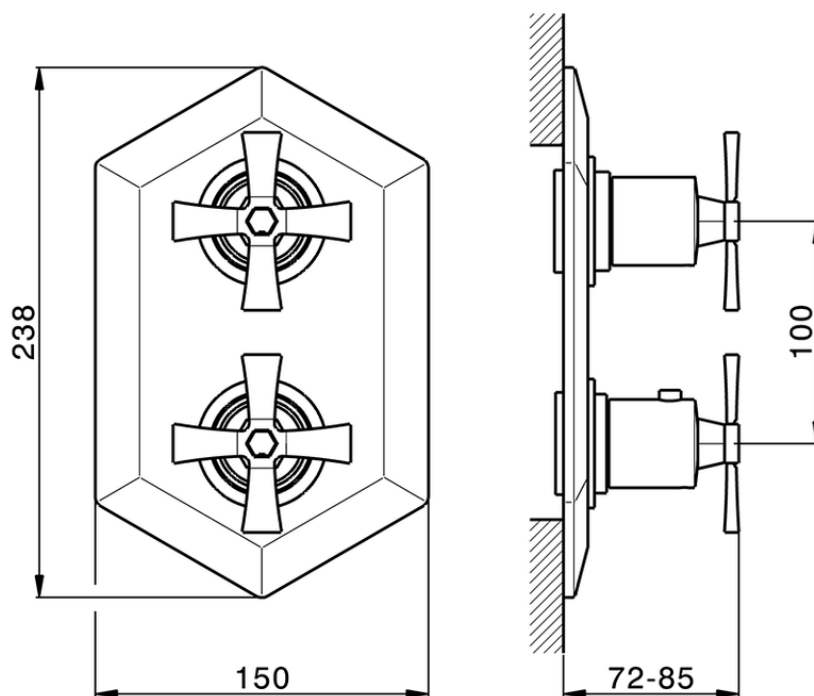

Parte esterna termostatico doccia incasso 3 uscite CHERIE_CX019200

CX019200

<https://www.cisal.it/parte-esterna-termostatico-doccia-incasso-3-uscite-cherie-cx019200>

Piastra/Plate/Plaque/Platte/Placa

2-3mm: XX 25-40 YY 76-91

10mm: XX 21-34 YY 70-83

ZA019200

<https://www.cisal.it/parte-incasso-termostatico-doccia-3-uscite-incasso-za019200>

2026-04-28