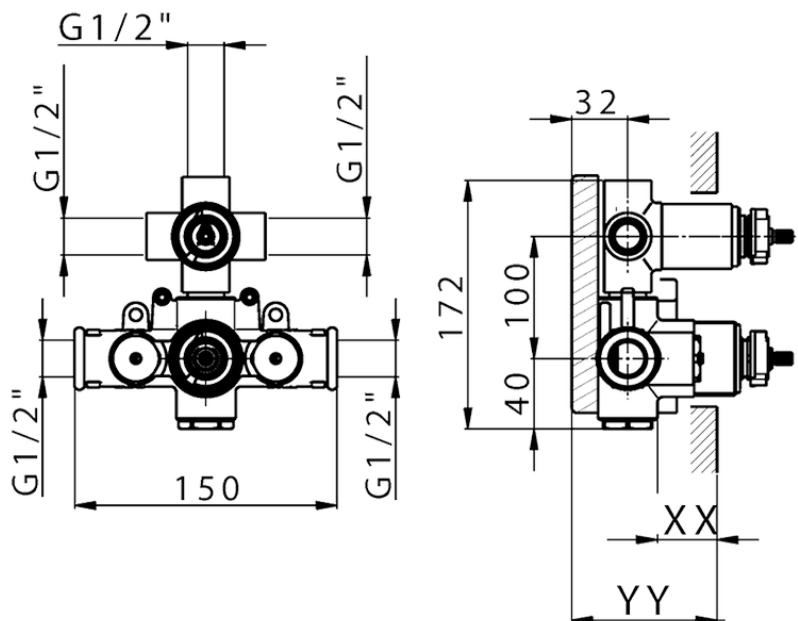

## Parte esterna termostatico doccia incasso 3 uscite CHERIE\_CX019200

CX019200

<https://www.cisal.it/parte-esterna-termostatico-doccia-incasso-3-uscite-cherie-cx019200>

Piastra/Plate/Plaque/Platte/Placa

2-3mm: XX 25-40 YY 76-91

10mm: XX 21-34 YY 70-83

ZA019200

<https://www.cisal.it/parte-incasso-termostatico-doccia-3-uscite-incasso-za019200>

2026-06-12