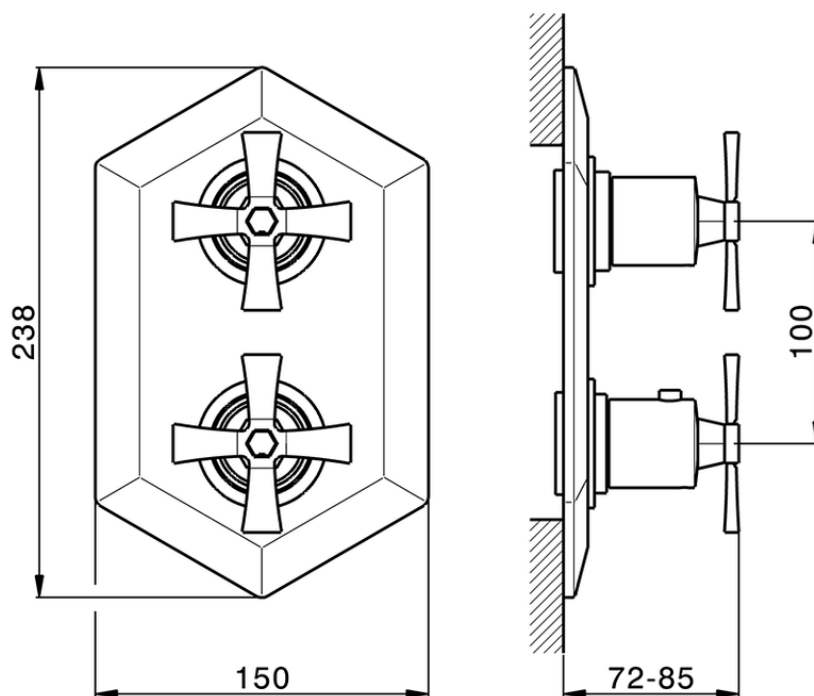

## Parte esterna termostatico doccia incasso 3 uscite CHERIE\_CX019200

CX019200

<https://www.cisal.it/parte-esterna-termostatico-doccia-incasso-3-uscite-cherie-cx019200>

Piastra/Plate/Plaque/Platte/Placa

2-3mm: XX 25-40 YY 76-91

10mm: XX 21-34 YY 70-83

ZA019200

<https://www.cisal.it/parte-incasso-termostatico-doccia-3-uscite-incasso-za019200>

2026-06-12