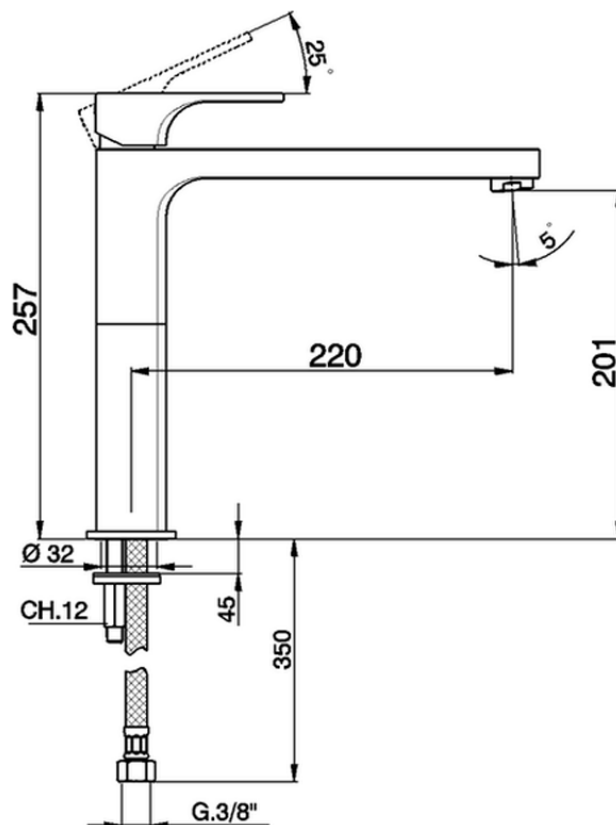

Miscelatore monocomando lavello KITCHEN_CU000580

CU000580

<https://www.cisal.it/miscelatore-monocomando-lavello-kitchen-cu000580>

2026-05-14