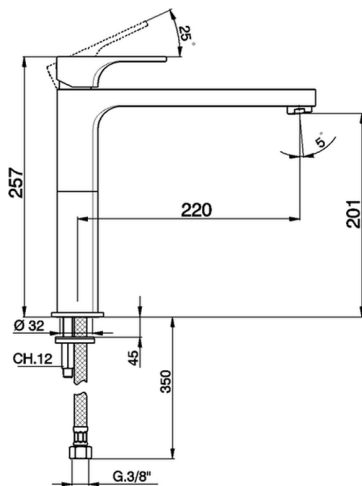

Miscelatore monocomando lavello KITCHEN_CU000580

MODELLO **CU000580**

Miscelatore monocomando lavello, flex inox G.3/8"

FINITURE DISPONIBILI

- 
21 21 Cromo
- 
2B 2B Nichel Lucido
- 
2F 2F Nichel Spazzolato
- 
40 40 Nero Opaco

CARATTERISTICHE

Ricambio Cartuccia **ZZ94240000**

Cartuccia Monocomando 25 mm

2026-05-14