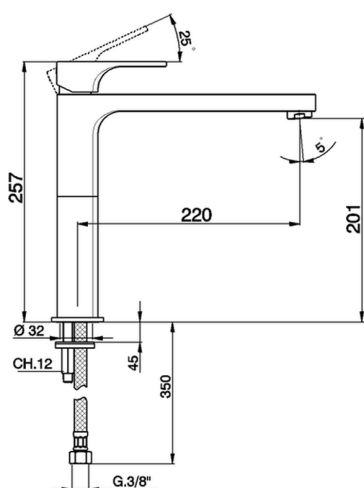

Miscelatore monocomando lavello KITCHEN_CU000580

MODELLO **CU000580**

Miscelatore monocomando lavello, flex inox G.3/8"

FINITURE DISPONIBILI

- 
21 21 Cromo
- 
2B 2B Nichel Lucido
- 
2F 2F Nichel Spazzolato
- 
40 40 Nero Opaco

CARATTERISTICHE

Ricambio Cartuccia **ZZ94240000**

Cartuccia Monocomando 25 mm

2026-07-07