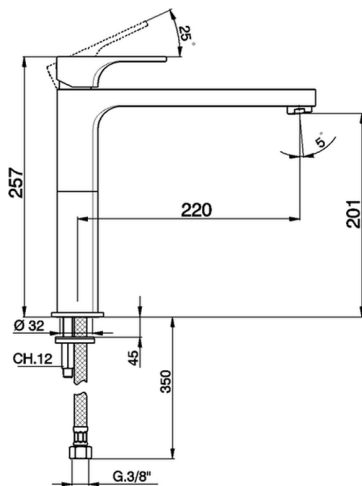

## Miscelatore monocomando lavello KITCHEN\_CU000580

MODELLO **CU000580**

Miscelatore monocomando lavello, flex inox G.3/8"

### CARATTERISTICHE

Ricambio Cartuccia **ZZ94240000**

**Cartuccia Monocomando 25 mm**

2026-05-14