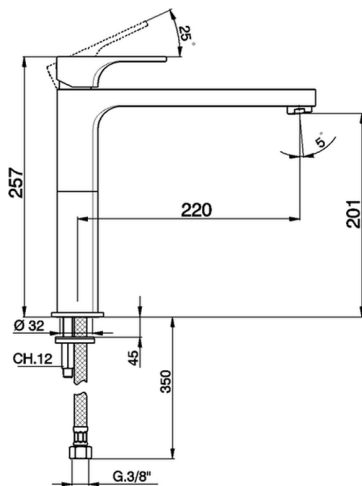

Miscelatore monocomando lavello KITCHEN_CU000580

MODELLO **CU000580**

Miscelatore monocomando lavello, flex inox G.3/8"

FINITURE DISPONIBILI

- 
21 21 Cromo
- 
2B 2B Nichel Lucido
- 
2F 2F Nichel Spazzolato
- 
40 40 Nero Opaco

CARATTERISTICHE

Ricambio Cartuccia **ZZ94240000**

Cartuccia Monocomando 25 mm

2026-07-07