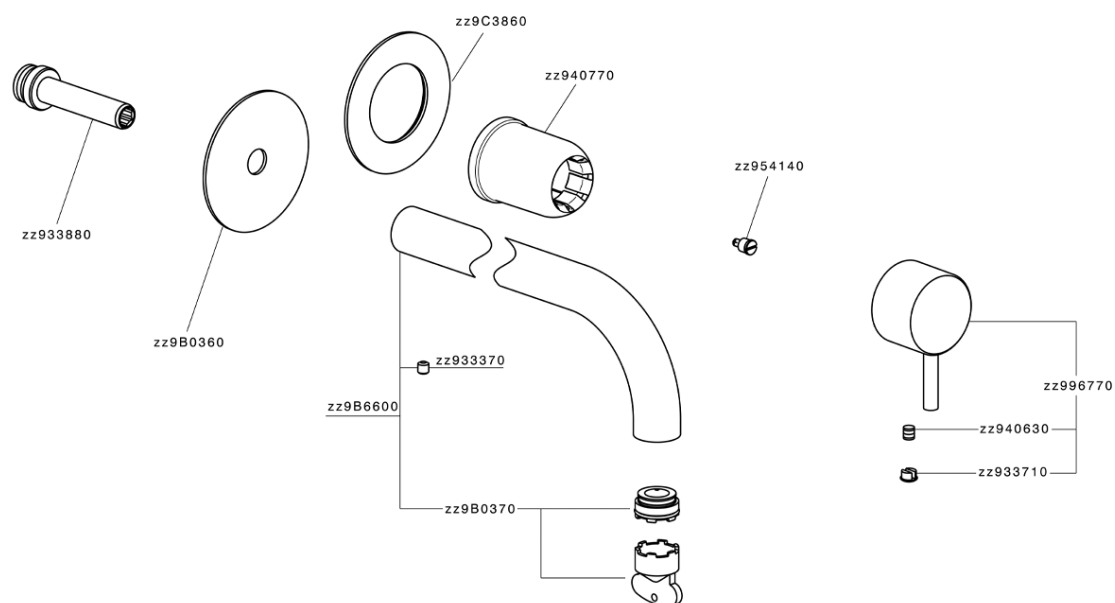

## Parte esterna monocomando lavabo a parete NUOVA LESS\_LN00551EC

LN00551EC

<https://www.cisal.it/parte-esterna-monocomando-lavabo-a-parete-nuova-less-ln00551ec>

2026-05-16