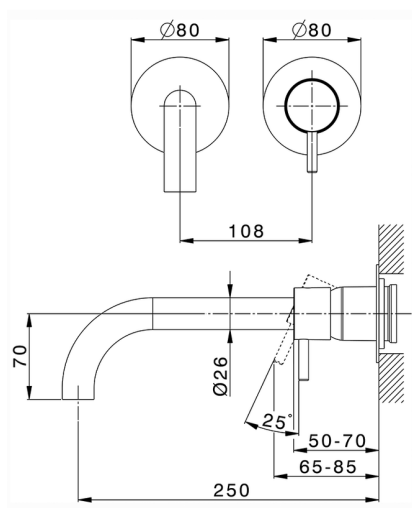

FINITURE DISPONIBILI

- **21** 21 Cromo
- **2F** 2F Nichel Spazzolato
- **40** 40 Nero Opaco
- **4Q** 4Q Bianco Opaco
- **2W** 2W Oro Spazzolato
- **26** 26 Vecchio Rame
- **3W** 3W Brushed Black Titanium
- **43** 43 Salvia
- **44** 44 Graphite
- **45** 45 Argilla
- **46** 46 Metal Bronze
- **47** 47 Cemento