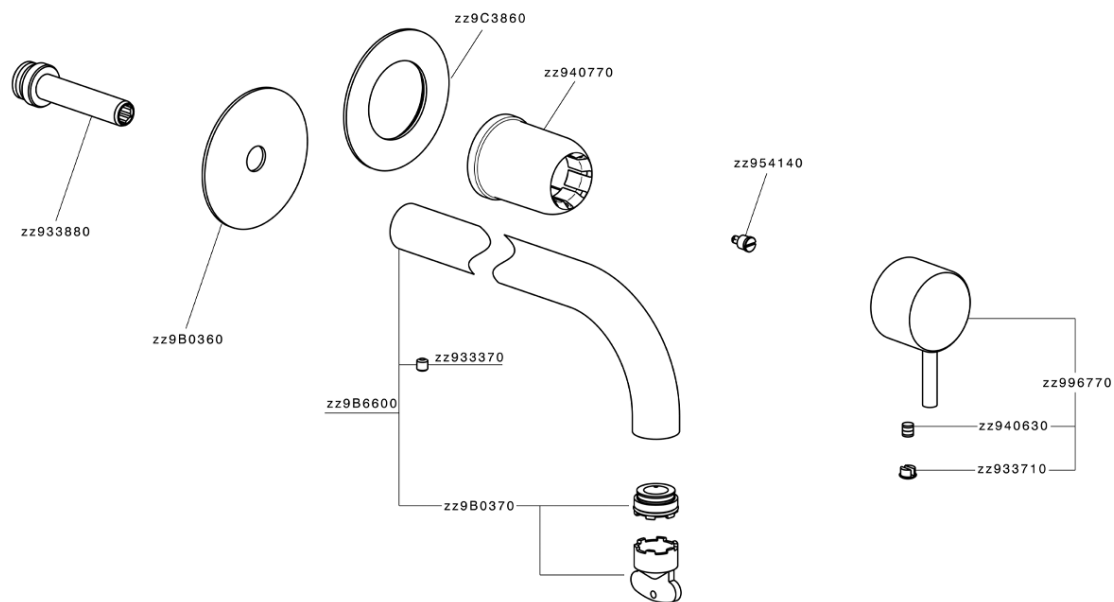

## Parte esterna monocomando lavabo a parete NUOVA LESS\_LN00551EC

MODELLO **LN00551EC**

Parte esterna monocomando lavabo a parete, senza parte incasso, bocca L.250 mm, per art. Easy-Box ZA002450-ZA025510

## CARATTERISTICHE

Installazione **Incasso**  
Parti Incasso necessarie **ZA002450**

## Parte esterna monocomando lavabo a parete NUOVA LESS\_LN00551EC

LN00551EC

<https://www.cisal.it/parte-esterna-monocomando-lavabo-a-parete-nuova-less-ln00551ec>

2026-06-10