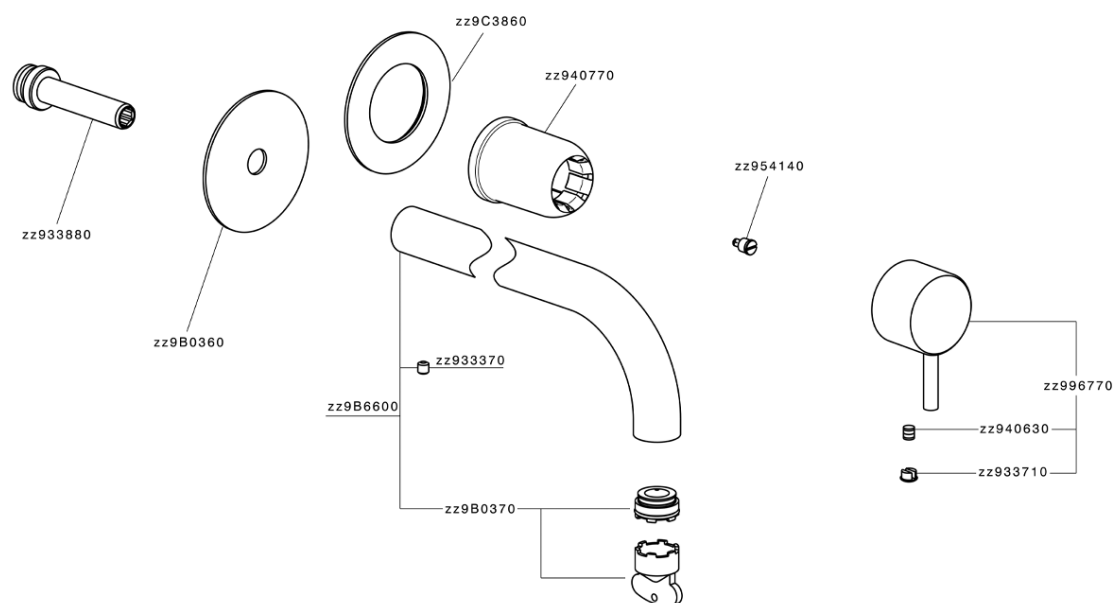

## Parte esterna monocomando lavabo a parete NUOVA LESS\_LN00551EC

MODELLO **LN00551EC**

Parte esterna monocomando lavabo a parete, senza parte incasso, bocca L.250 mm, per art. Easy-Box ZA002450-ZA025510

## CARATTERISTICHE

Installazione	<b>Incasso</b>
Parti Incasso necessarie	<b>ZA002450</b>

## Parte esterna monocomando lavabo a parete NUOVA LESS\_LN00551EC

LN00551EC

<https://www.cisal.it/parte-esterna-monocomando-lavabo-a-parete-nuova-less-ln00551ec>

2026-07-01