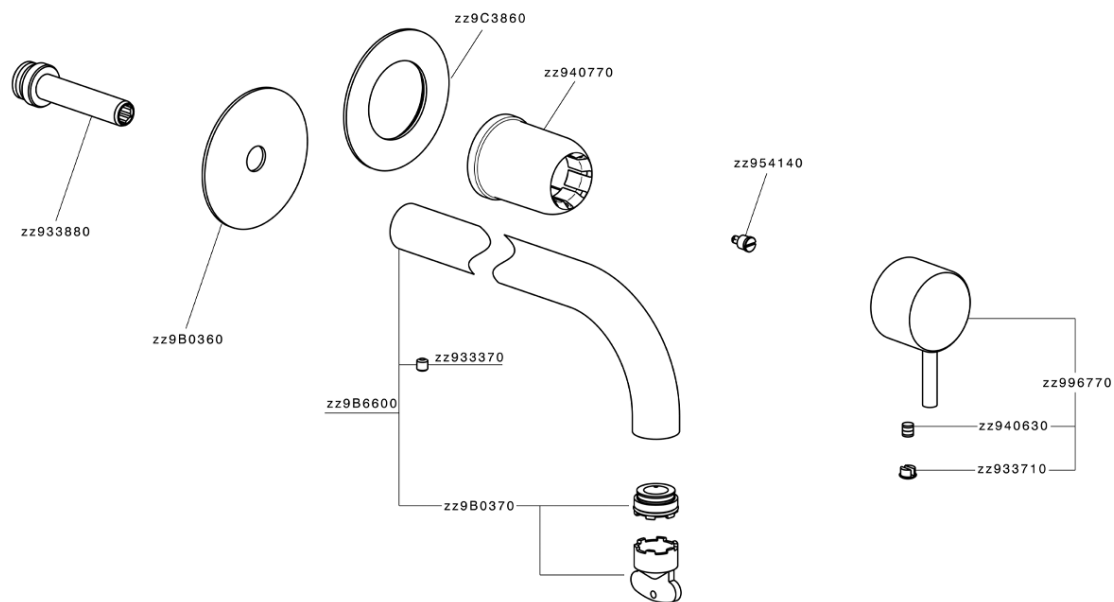

Parte esterna monocomando lavabo a parete NUOVA LESS_LN00551EC

MODELLO **LN00551EC**

Parte esterna monocomando lavabo a parete, senza parte incasso, bocca L.250 mm, per art. Easy-Box ZA002450-ZA025510

FINITURE DISPONIBILI

CARATTERISTICHE

Installazione	Incasso
Parti Incasso necessarie	ZA002450

Parte esterna monocomando lavabo a parete NUOVA LESS_LN00551EC

LN00551EC

<https://www.cisal.it/parte-esterna-monocomando-lavabo-a-parete-nuova-less-ln00551ec>