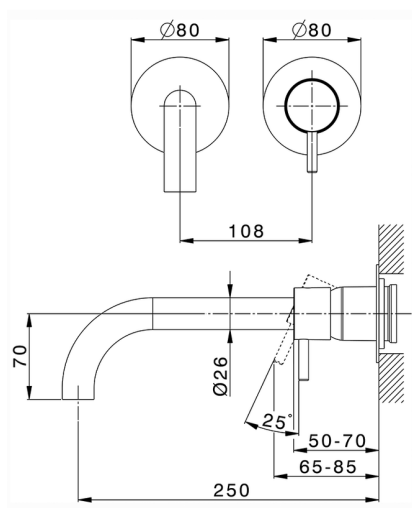

Parte esterna monocomando lavabo a parete NUOVA LESS_LN00551EC

MODELLO **LN00551EC**

Parte esterna monocomando lavabo a parete, senza parte incasso, bocca L.250 mm, per art. Easy-Box ZA002450-ZA025510

FINITURE DISPONIBILI

CARATTERISTICHE

Installazione	Incasso
Parti Incasso necessarie	ZA002450

Parte esterna monocomando lavabo a parete NUOVA LESS_LN00551EC

LN00551EC

<https://www.cisal.it/parte-esterna-monocomando-lavabo-a-parete-nuova-less-ln00551ec>