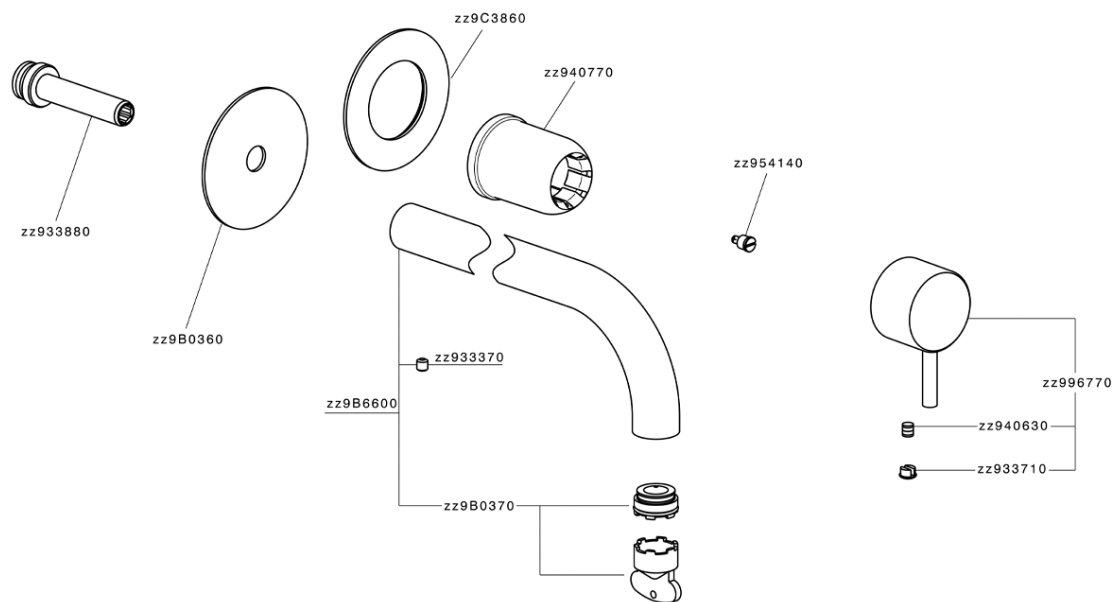

Parte esterna monocomando lavabo a parete NUOVA LESS_LN00551EC

LN00551EC

<https://www.cisal.it/parte-esterna-monocomando-lavabo-a-parete-nuova-less-ln00551ec>

2026-07-01