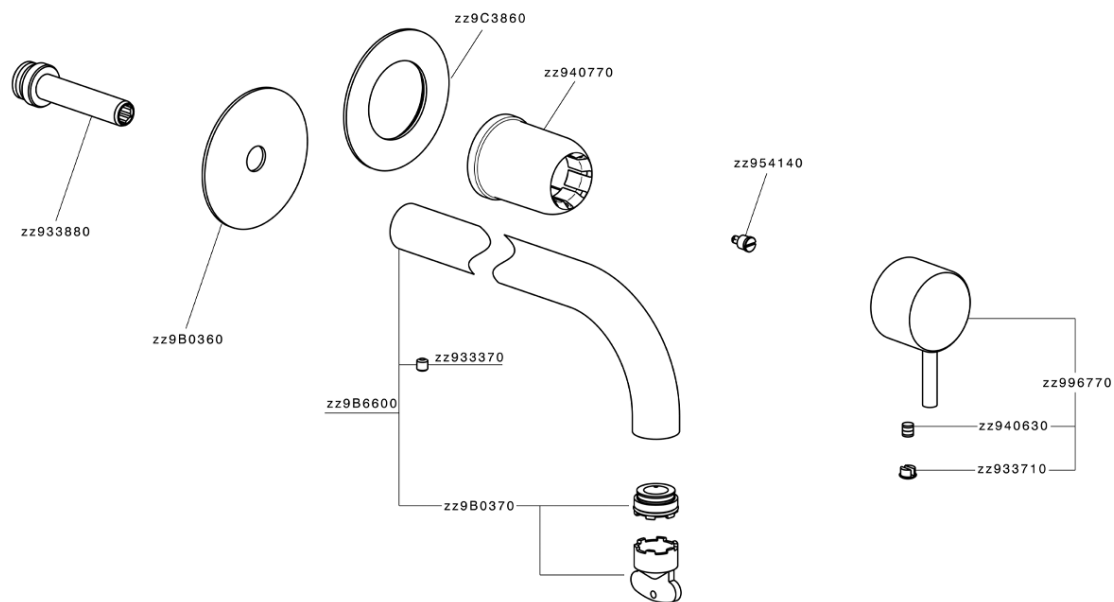

## Parte esterna monocomando lavabo a parete NUOVA LESS\_LN00551EC

MODELLO **LN00551EC**

Parte esterna monocomando lavabo a parete, senza parte incasso, bocca L.250 mm, per art. Easy-Box ZA002450-ZA025510

## CARATTERISTICHE

Installazione **Incasso**  
Parti Incasso necessarie **ZA002450**

## Parte esterna monocomando lavabo a parete NUOVA LESS\_LN00551EC

LN00551EC

<https://www.cisal.it/parte-esterna-monocomando-lavabo-a-parete-nuova-less-ln00551ec>

2026-07-01