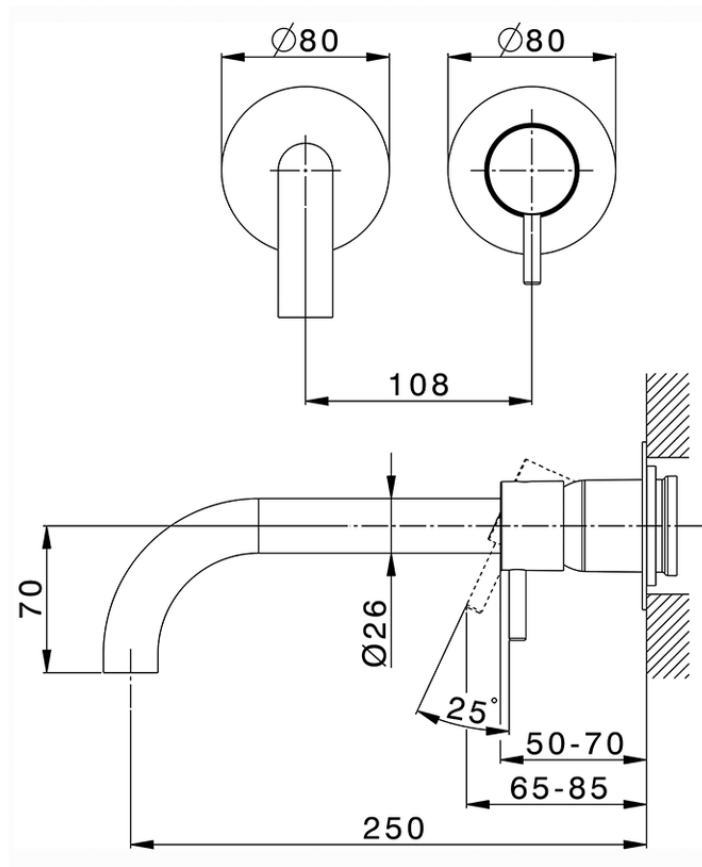

Parte esterna monocomando lavabo a parete NUOVA LESS_LN00551EC

LN00551EC

<https://www.cisal.it/parte-esterna-monocomando-lavabo-a-parete-nuova-less-ln00551ec>

2026-07-01