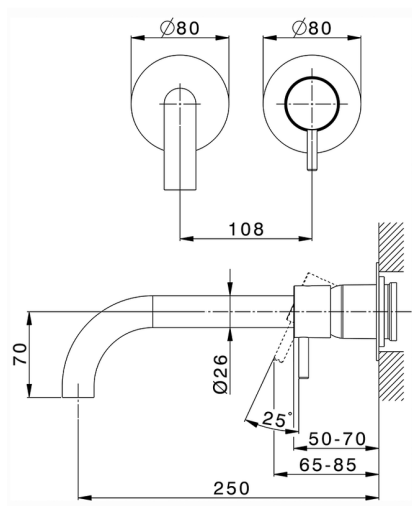

Parte esterna monocomando lavabo a parete NUOVA LESS_LN00551EC

MODELLO **LN00551EC**

Parte esterna monocomando lavabo a parete, senza parte incasso, bocca L.250 mm, per art. Easy-Box ZA002450-ZA025510

FINITURE DISPONIBILI

CARATTERISTICHE

Installazione	Incasso
Parti Incasso necessarie	ZA002450

Parte esterna monocomando lavabo a parete NUOVA LESS_LN00551EC

LN00551EC

<https://www.cisal.it/parte-esterna-monocomando-lavabo-a-parete-nuova-less-ln00551ec>