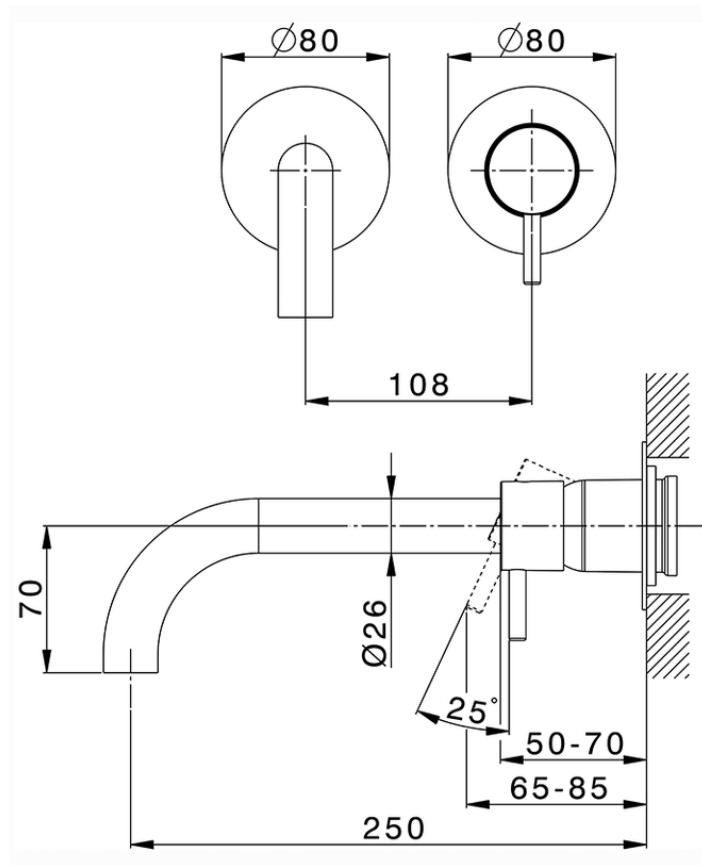

## Parte esterna monocomando lavabo a parete NUOVA LESS\_LN00551EC

LN00551EC

<https://www.cisal.it/parte-esterna-monocomando-lavabo-a-parete-nuova-less-ln00551ec>

2026-05-16